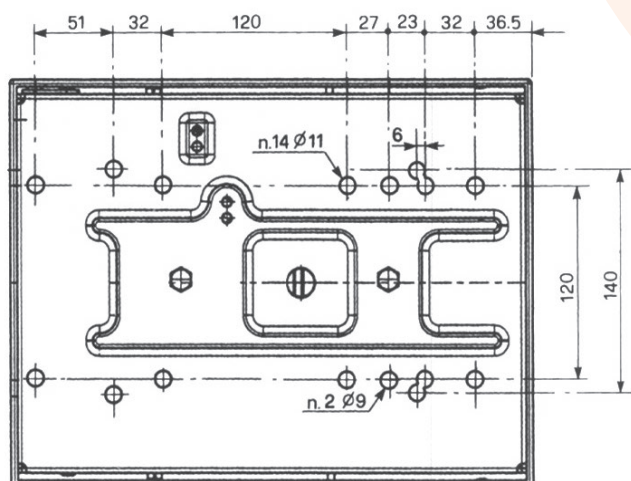

COBO

SUSPENSION PNEUMATIQUE

M97

Réf. **83800012**

DESCRIPTIF

Suspension pneumatique 12 volts

Soufflet étroit

Course de suspension de 80 mm

Largeur : 249 mm

Longueur : 334 mm

Hauteur moyenne : 156 mm

S'adapte sur tous nos sièges

OPTION

Kit d'adaptation pour votre véhicule

Azur Siège
FRANCE

ZA la Combe - 83690 Salernes
azursiegefrance@yahoo.com