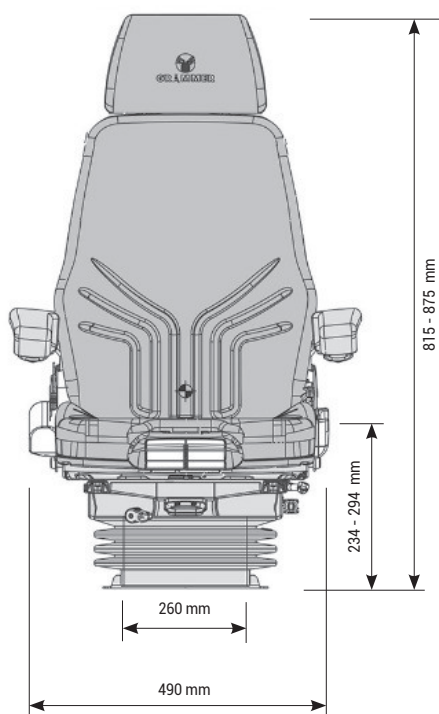

GRAMMER  
**ACTIMO XL**  
**MSG95A/722**  
1294562

Réf. **83190083**

#### DESCRIPTIF

Suspension pneumatique 12 ou 24 volts

Course de suspension : 100 mm

Réglage en hauteur : 80 mm

Réglage du poids de 50 à 135 kg

Réglage de la glissière : 210 mm

Réglage de la profondeur et de l'inclinaison de l'assise

Réglage du dossier

Plateau pivotant 20°/20°

Support lombaire mécanique

Accoudoirs de luxe réglables

Boîte à documents

Revêtement tissu gris foncé de luxe

**OPTIONS** Appui-tête, ceinture de sécurité 2 points (ventrale).