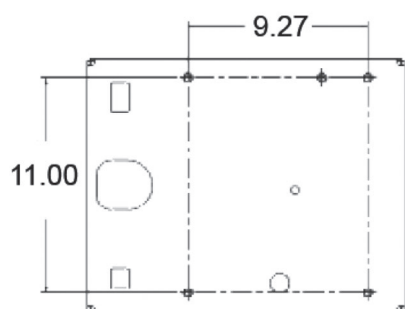

SEARS SEATING

SUSPENSION PNEUMATIQUE

KM - 12 VOLTS - 8327

Réf. **83801006**

DESCRIPTIF

Suspension pneumatique robuste

Compresseur autonome de 12 volts

Contrôle du poids jusqu'à 130 kg