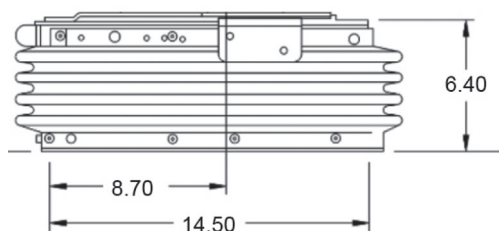

SEARS SEATING

SUSPENSION PNEUMATIQUE

KM - 12 VOLTS - 8327

Réf. **83801006**

DESCRIPTIF

Suspension pneumatique robuste

Compresseur autonome de 12 volts

Contrôle du poids jusqu'à 130 kg