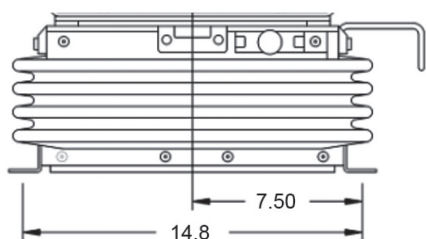

SEARS SEATING

SUSPENSION PNEUMATIQUE

KM - 12 VOLTS - 8327

Réf. **83801006**

DESCRIPTIF

Suspension pneumatique robuste

Compresseur autonome de 12 volts

Contrôle du poids jusqu'à 130 kg