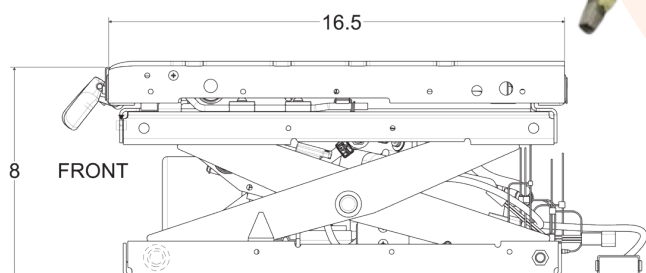

## DESCRIPTIF

Suspension pneumatique semi-active

Compresseur autonome de 12 volts

Contrôle du poids jusqu'à 130 kg

Vase d'expansion d'air côté droit

Jupe de suspension en caoutchouc durable

S'adapte sur tous nos sièges