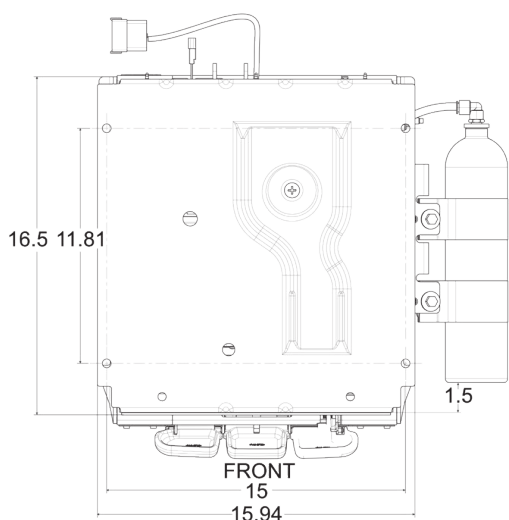

# SUSPENSION PNEUMATIQUE SEMI-ACTIVE

KM - 12 VOLTS

Réf. **83801006**

## DESCRIPTIF

Suspension pneumatique semi-active

Compresseur autonome de 12 volts

Contrôle du poids jusqu'à 130 kg

Vase d'expansion d'air côté droit

Jupe de suspension en caoutchouc durable

S'adapte sur tous nos sièges