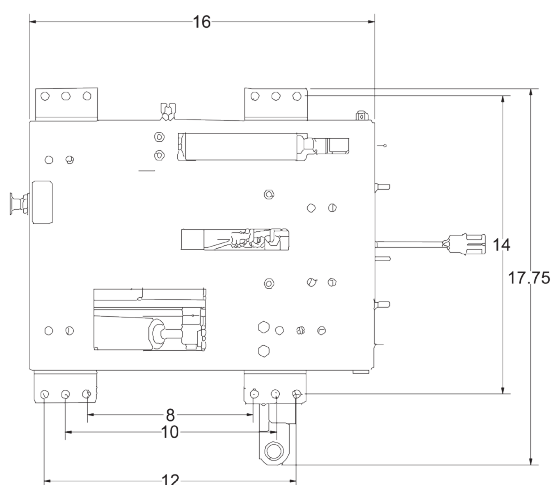

SEARS SEATING

SUSPENSION PNEUMATIQUE

KM 1000 / 10003 - 12 VOLTS

Réf. **83801009**

DESCRIPTIF

Suspension pneumatique

Compresseur autonome de 12 volts

Vanne d'air de commande à l'avant

Isolateur avant/arrière pour absorber les secousses

Course de suspension de 127 mm

Jupe de suspension en caoutchouc durable

S'adapte sur tous nos sièges

OPTION

Kit d'adaptation pour votre véhicule

Azur Siège
FRANCE