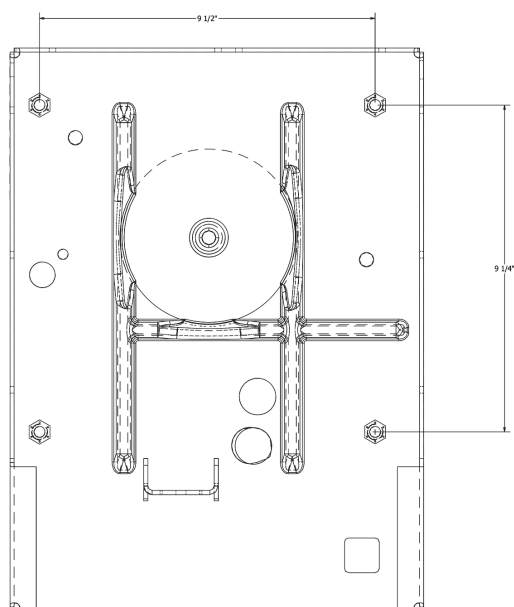

SEARS SEATING

SUSPENSION PNEUMATIQUE

KM 1000 / 10003 - 12 VOLTS

Réf. **83801009**

DESCRIPTIF

Suspension pneumatique

Compresseur autonome de 12 volts

Vanne d'air de commande à l'avant

Isolateur avant/arrière pour absorber les secousses

Course de suspension de 127 mm

Jupe de suspension en caoutchouc durable

S'adapte sur tous nos sièges

OPTION

Kit d'adaptation pour votre véhicule

Azur Siège
FRANCE