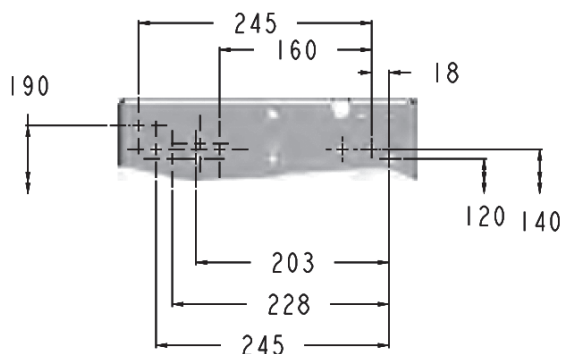

## DESCRIPTIF

Suspension mécanique étroite

Course de suspension de 130 mm

Prise en compte du poids de 50 à 130 Kg

Réglage en hauteur de 60 mm

Ressorts hélicoïdaux

Glissière à rouleaux à verrouillage unique

Jupe en caoutchouc moulé