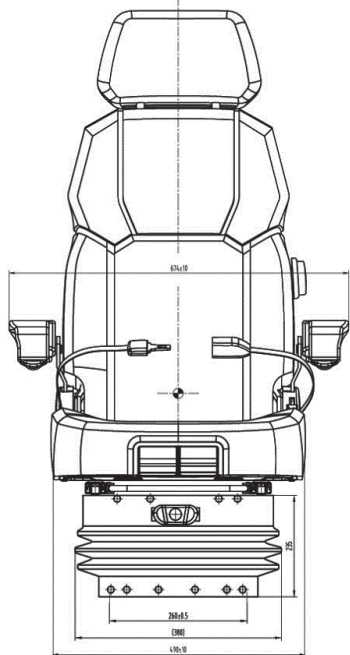

UNITEDSEATS LGV90/C8 PRO

Réf. **83301135**

DESCRIPTIF

Suspension pneumatique 12 ou 24 volts

Compresseur intégré 12 volts

Course de suspension : 120 mm

Réglage semi-auto. du poids de 50 à 150 kg

Réglage de la glissière : 200 mm

Réglage de la profondeur et de l'inclinaison de l'assise

Suspension horizontale

Réglage de la hauteur en continu : 80 mm

Dossier haut et réglable

OPTIONS

Ceinture de sécurité 2, 3 ou 4 points, appui-tête, embase pivotante, accoudoirs et cosses réglables, compresseur 24 volts, boîte à documents, revêtement en PVC, support lombaire pneumatique, contacteur de présence, éléments chauffants 12, 24 ou 48 volts, housse de protection sur-mesure.