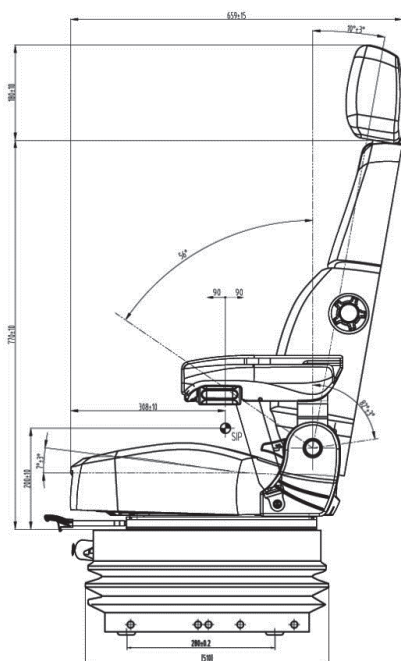

UNITEDSEATS LGV90/C8 PRO

Réf. **83301135**

DESCRIPTIF

Suspension pneumatique 12 ou 24 volts

Compresseur intégré 12 volts

Course de suspension : 120 mm

Réglage semi-auto. du poids de 50 à 150 kg

Réglage de la glissière : 200 mm

Réglage de la profondeur et de l'inclinaison de l'assise

Suspension horizontale

Réglage de la hauteur en continu : 80 mm

Dossier haut et réglable

OPTIONS

Ceinture de sécurité 2, 3 ou 4 points, appui-tête, embase pivotante, accoudoirs et cosses réglables, compresseur 24 volts, boîte à documents, revêtement en PVC, support lombaire pneumatique, contacteur de présence, éléments chauffants 12, 24 ou 48 volts, housse de protection sur-mesure.