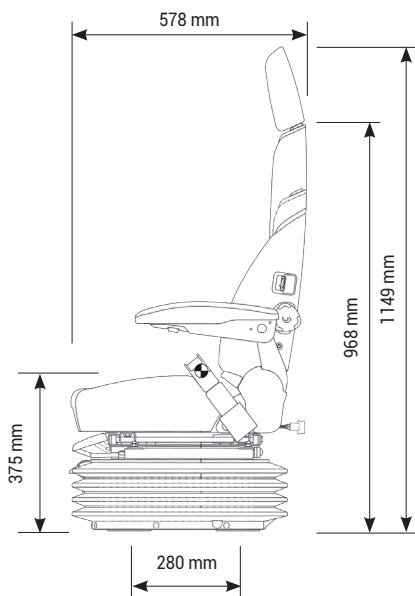

KAB SEATING

65K4

SANS COMPRESSEUR

Réf. **83101514**

DESCRIPTIF

Suspension pneumatique robuste sans compresseur

Réglage automatique du poids de 50 à 200 Kg

Réglage Av./Ar. de 160 mm

Réglage de la hauteur intégré de 60 mm

Double amortisseur

Indicateur de conduite pour un réglage correct de la suspension

Support lombaire mécanique à 5 positions

Réglage de l'inclinaison du dossier et de l'assise sur 3 positions

Glissière pour réglage de la longueur du coussin d'assise

Appui-tête réglable

Garniture en vinyle (qualité marine) et mousse enduites de latex pour un bon confort

OPTIONS

Ceinture 2 points (ventrale), 3 ou 4 points, accoudoirs rabattables et réglables en hauteur, embase pivotante, contacteur de présence, compresseur 12 ou 24V, housse de protection sur mesure en tissu ou simili.