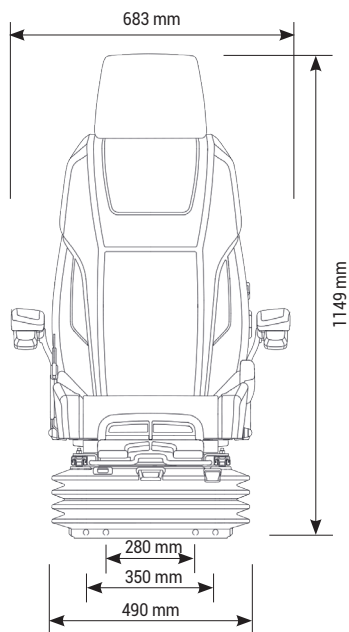

KAB SEATING

65K4

SANS COMPRESSEUR

Réf. **83101514**

DESCRIPTIF

Suspension pneumatique robuste sans compresseur

Réglage automatique du poids de 50 à 200 Kg

Réglage Av./Ar. de 160 mm

Réglage de la hauteur intégré de 60 mm

Double amortisseur

Indicateur de conduite pour un réglage correct de la suspension

Support lombaire mécanique à 5 positions

Réglage de l'inclinaison du dossier et de l'assise sur 3 positions

Glissière pour réglage de la longueur du coussin d'assise

Appui-tête réglable

Garniture en vinyle (qualité marine) et mousse enduites de latex pour un bon confort

OPTIONS

Ceinture 2 points (ventrale), 3 ou 4 points, accoudoirs rabattables et réglables en hauteur, embase pivotante, contacteur de présence, compresseur 12 ou 24V, housse de protection sur mesure en tissu ou simili.