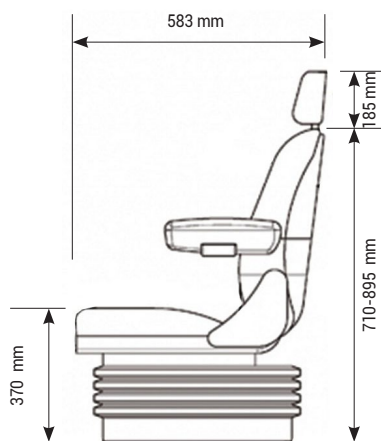

AZUR SP20L+

Réf. 83180032

DESCRIPTIF

Suspension pneumatique basse fréquence

Compresseur 12 ou 24 volts

Support lombaire mécanique

Positionnement automatique

Amortissement longitudinale de 190 mm

Contacteur de sécurité 2 fils

Console tournante 20°-20°

Accoudoirs rabattables & réglables + appui-tête

OPTIONS

Ceinture 2 points (ventrale), embase pivotante, housse de protection sur-mesure.

Azur Siège
FRANCE