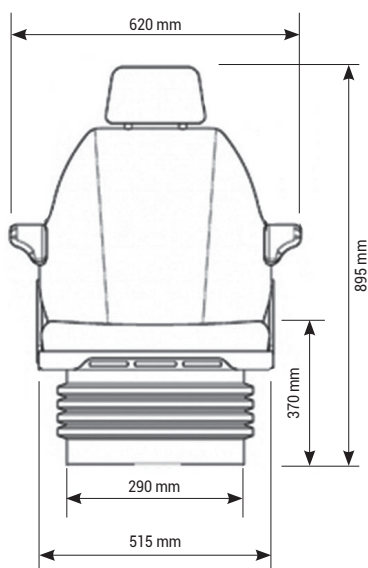

AZUR SP20L+

Réf. 83180032

DESCRIPTIF

Suspension pneumatique basse fréquence

Compresseur 12 ou 24 volts

Support lombaire mécanique

Positionnement automatique

Amortissement longitudinale de 190 mm

Contacteur de sécurité 2 fils

Console tournante 20°-20°

Accoudoirs rabattables & réglables + appui-tête

OPTIONS

Ceinture 2 points (ventrale), embase pivotante, housse de protection sur-mesure.

Azur Siège
FRANCE