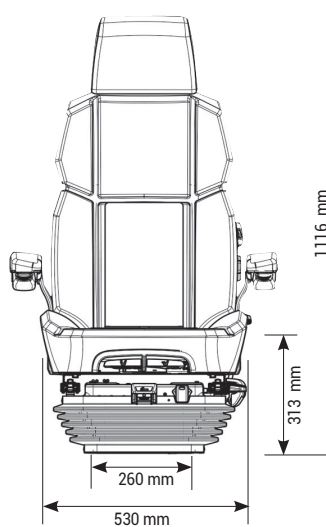

# KAB SEATING SCIOX SUPER HIGH

Réf. **83101015**

## DESCRIPTIF

- Suspension pneumatique 12 ou 24 volts
- Contacteur de présence
- Support lombaire mécanique
- Suspension longitudinale
- Réglage automatique de 50 à 175 Kg ajustable
- Système de chauffage intégré
- Réglage d'inclinaison et de profondeur d'assise