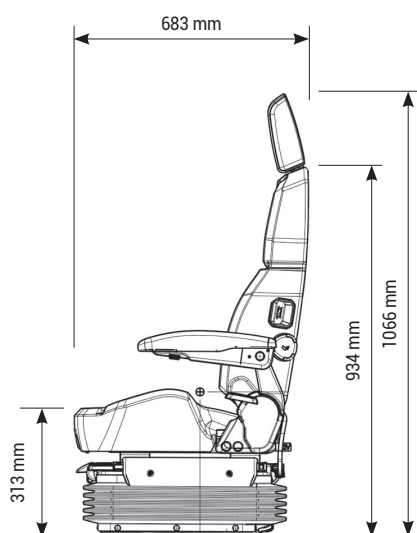

# KAB SEATING SCIOX SUPER HIGH

Réf. **83101015**

## DESCRIPTIF

- Suspension pneumatique 12 ou 24 volts
- Contacteur de présence
- Support lombaire mécanique
- Suspension longitudinale
- Réglage automatique de 50 à 175 Kg ajustable
- Système de chauffage intégré
- Réglage d'inclinaison et de profondeur d'assise