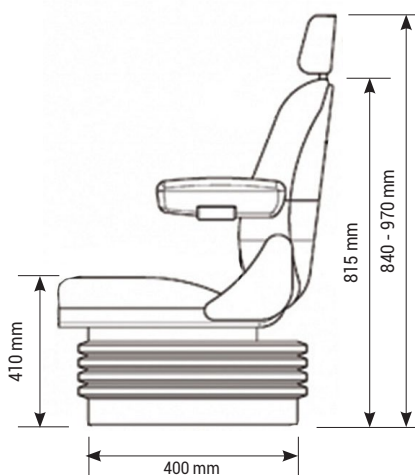

COBO SC95 M293

Réf. 83800002

DESRIPTIF

Suspension mécanique avec amortisseur hydraulique

Support lombaire mécanique

Dossier ergonomique et enveloppant

Dossier inclinable 15°

Réglage longitudinal des glissières de 150 mm

Réglage du poids de 50 à 120 Kg

Course suspension 110 mm

Réglage en hauteur 70 mm

Accoudoirs rabattables & réglables

OPTIONS

Ceinture 2 points (ventrale), embase pivotante, housse de protection sur-mesure.