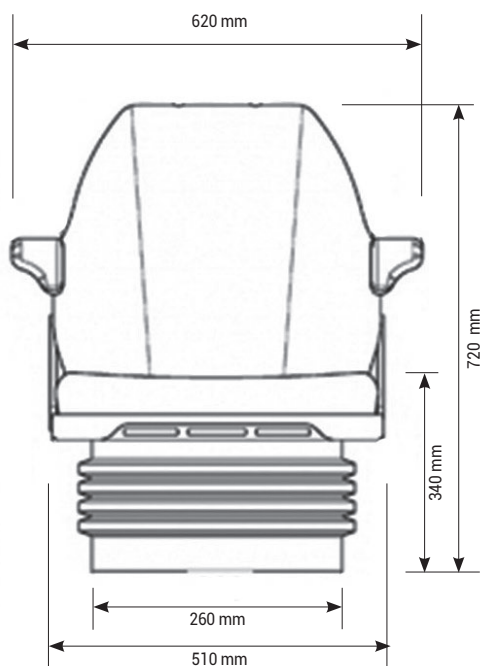

COBO SC95 M293

Réf. 83800002

DESRIPTIF

Suspension mécanique avec amortisseur hydraulique

Support lombaire mécanique

Dossier ergonomique et enveloppant

Dossier inclinable 15°

Réglage longitudinal des glissières de 150 mm

Réglage du poids de 50 à 120 Kg

Course suspension 110 mm

Réglage en hauteur 70 mm

Accoudoirs rabattables & réglables

OPTIONS

Ceinture 2 points (ventrale), embase pivotante, housse de protection sur-mesure.