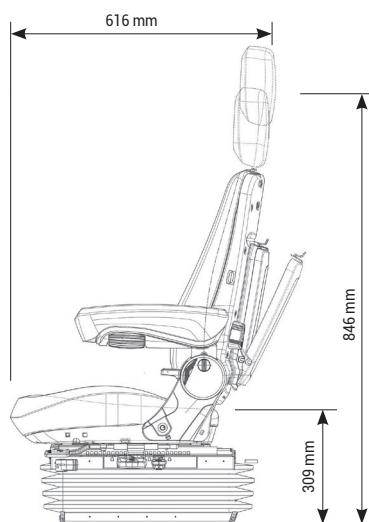

UNITEDSEATS  
**HIGHLANDER PRO**  
LGV95/HL 152 AH

Réf. **83301027**

**DESCRIPTIF**

Suspension pneumatique 12 ou 24 volts

Suport lombaire mécanique

Réglage du poids manuel de 50 à 135 Kg

Amortisseur réglable

Course de glissière de 210 mm

Réglage de l'inclinaison du siège

Suspension longitudinale

Réglage en profondeur et inclinaison de l'assise

Accoudoirs réglables et relevables

Appui-tête

**OPTIONS**

Ceinture 2 points (ventrale), embase pivotante, housse de protection sur-mesure, revêtement skaï.