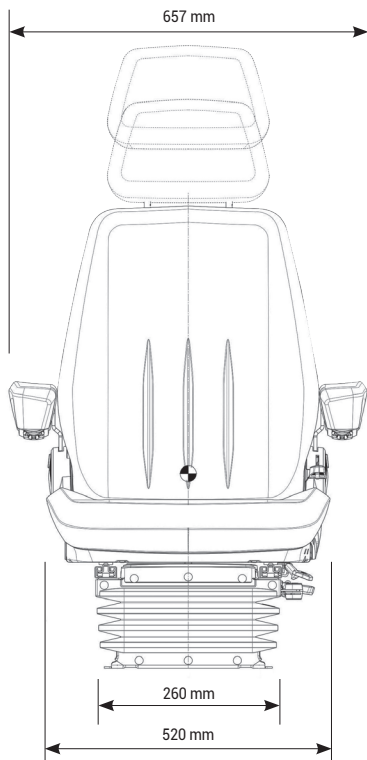

UNITEDSEATS  
**HIGHLANDER PRO**  
LGV95/HL 152 AH

Réf. **83301027**

**DESCRIPTIF**

Suspension pneumatique 12 ou 24 volts

Suport lombaire mécanique

Réglage du poids manuel de 50 à 135 Kg

Amortisseur réglable

Course de glissière de 210 mm

Réglage de l'inclinaison du siège

Suspension longitudinale

Réglage en profondeur et inclinaison de l'assise

Accoudoirs réglables et relevables

Appui-tête

**OPTIONS**

Ceinture 2 points (ventrale), embase pivotante, housse de protection sur-mesure, revêtement skaï.