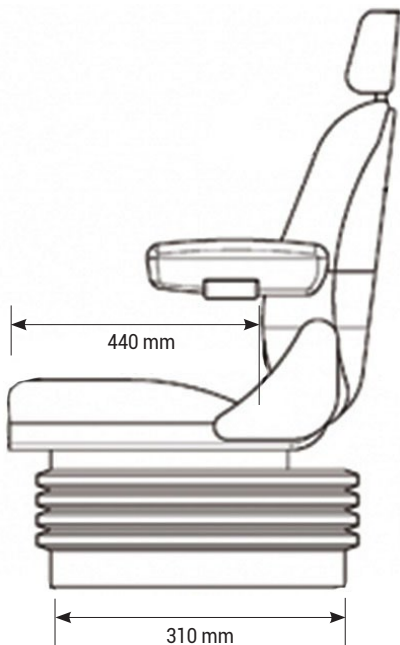

# SEARS SEATING D3030

Réf. 83801055

## DESCRIPTIF

- Suspension ultra basse fréquence
- Compresseur intégré de 12 ou 24 volts
- Réglage automatique de 50 à 120 Kg
- Réglage mécanique des lombaires
- Suspension ultra basse fréquence 1-1.2Hz
- Course de suspension de 80 mm
- Réglage longitudinale des glissières de 160 mm
- Console tournante 21°/21°
- Accoudoirs réglables & extension de dossier