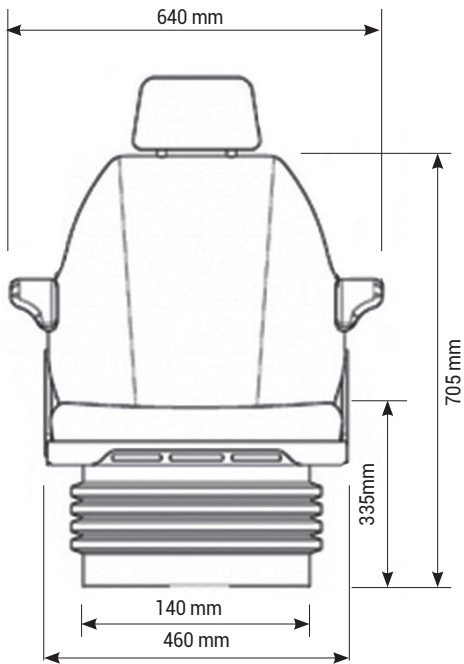

# SEARS SEATING D3030

Réf. 83801055

## DESCRIPTIF

- Suspension ultra basse fréquence
- Compresseur intégré de 12 ou 24 volts
- Réglage automatique de 50 à 120 Kg
- Réglage mécanique des lombaires
- Suspension ultra basse fréquence 1-1.2Hz
- Course de suspension de 80 mm
- Réglage longitudinale des glissières de 160 mm
- Console tournante 21°/21°
- Accoudoirs réglables & extension de dossier