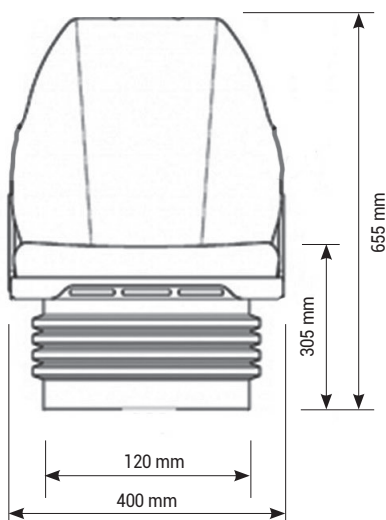

COBO SC74 M200

COBO®

Réf. **83800000**

DESCRIPTIF

Suspension mécanique avec amortisseur hydraulique

Dossier fixe ergonomique, réhaussé sur les côtés

Course de suspension de 100 mm

Réglage du poids de 50 à 150 Kg

Réglage en hauteur de 80 mm

Homologué catégorie A classe I et II

OPTIONS

Ceinture 2 points (ventrale), embase pivotante.

Azur Sièges
FRANCE

ZA la Combe - 83690 Salernes
azursiegefrance@yahoo.com

GAMME COMPLÈTE