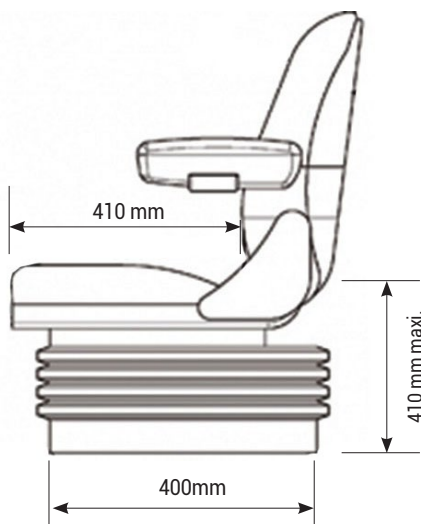

COBO SC95 M200

COBO®

Réf. **83800003**

DESCRIPTIF

Suspension mécanique
Course de suspension de 100 mm
Réglage du poids de 50 à 150 Kg
Réglage longitudinale de 160 mm
Réglage de la hauteur 80 mm avec limiteur
Dossier ergonomique et enveloppant réglable et inclinable de 15°
Accoudoirs rabattables & appui-tête
Homologation n°E13*78/764*1999/57**0010*2

OPTIONS

Ceinture 2 points (ventrale), contacteur de présence, embase pivotante.

Azur Siège
FRANCE

ZA la Combe - 83690 Salernes
azursiegefrance@yahoo.com

GAMME COMPLÈTE

Retrouvez l'ensemble de nos sièges, pièces et accessoires sur
www.azursiegefrance.fr ou au **04 22 54 75 30**