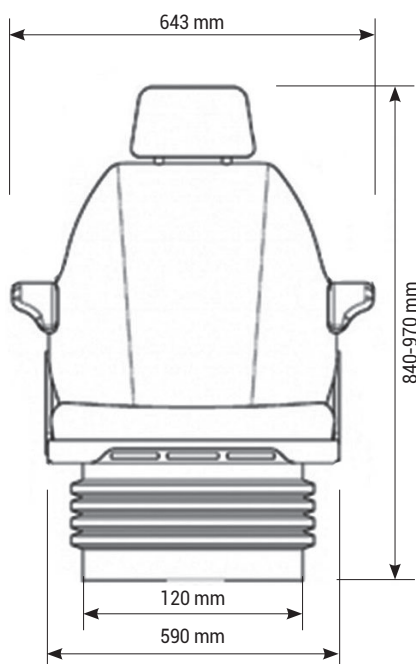

COBO SC95 M200

COBO®

Réf. **83800003**

DESCRIPTIF

Suspension mécanique
Course de suspension de 100 mm
Réglage du poids de 50 à 150 Kg
Réglage longitudinale de 160 mm
Réglage de la hauteur 80 mm avec limiteur
Dossier ergonomique et enveloppant réglable et inclinable de 15°
Accoudoirs rabattables & appui-tête
Homologation n°E13*78/764*1999/57**0010*2