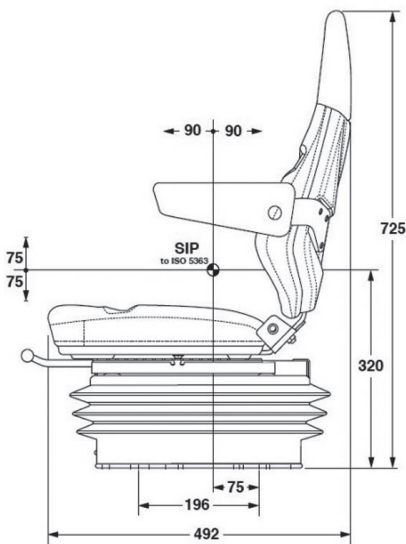

KAB SEATING 11P6 - PVC

Réf. 83101750

CVG
KAB / Seating

DESCRIPTIF

- Suspension mécanique
- Course de suspension de 80 mm
- Réglage du poids de 50 à 120 Kg
- Réglage longitudinale de 150 mm
- Garniture en polyvinyle noir

OPTIONS

Ceinture 2 points (ventrale), accoudoirs, contacteur de sécurité, mécanisme effacement 10° - 20°, embase pivotante, extension de dossier, housse de protection sur-mesure.

Azur Siège
FRANCE

ZA la Combe - 83690 Salernes
azursiegefrance@yahoo.com