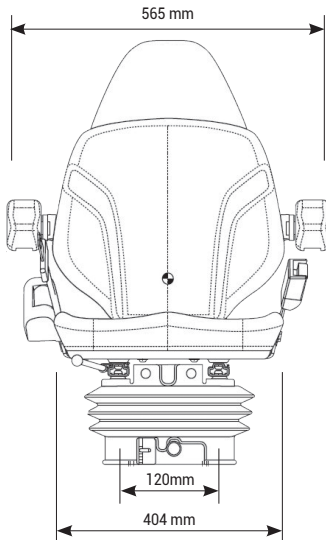

KAB SEATING 11P6 - PVC

Réf. 83101750

CVG
KAB / Seating

DESCRIPTIF

- Suspension mécanique
- Course de suspension de 80 mm
- Réglage du poids de 50 à 120 Kg
- Réglage longitudinale de 150 mm
- Garniture en polyvinyle noir

OPTIONS

Ceinture 2 points (ventrale), accoudoirs, contacteur de sécurité, mécanisme effacement 10° - 20°, embase pivotante, extension de dossier, housse de protection sur-mesure.

Azur Siège
FRANCE

ZA la Combe - 83690 Salernes
azursiegefrance@yahoo.com