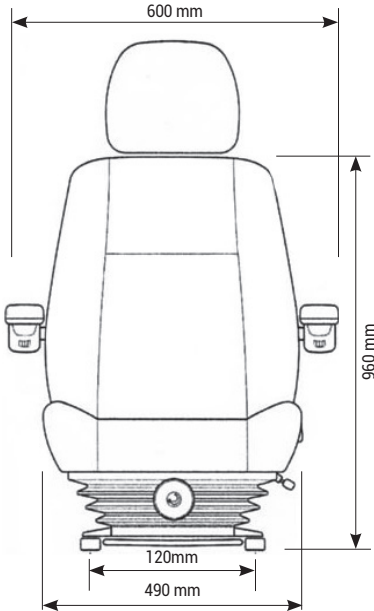

KAB SEATING 11T4 - TISSU

Réf. 83101740

CVG
KAB / Seating

DESCRIPTIF

Suspension mécanique

Course de suspension de 80 mm

Réglage du poids de 50 à 120 Kg

Réglage mécanique des lombaires

Réglage longitudinale de 150 mm

Réglage en hauteur de 120 mm

OPTIONS

Ceinture 2 points (ventrale), accoudoirs, appui-tête, embase pivotante, contacteur de présence, housse de protection sur-mesure.

Azur Sièges
FRANCE