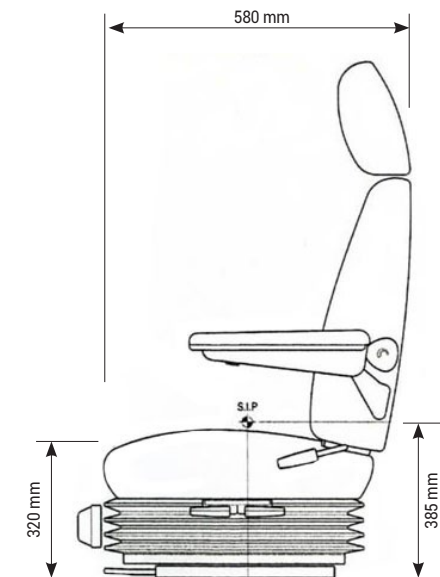

KAB SEATING 11T4 - TISSU

Réf. 83101740

CVG
KAB / Seating

DESCRIPTIF

Suspension mécanique

Course de suspension de 80 mm

Réglage du poids de 50 à 120 Kg

Réglage mécanique des lombaires

Réglage longitudinale de 150 mm

Réglage en hauteur de 120 mm

OPTIONS

Ceinture 2 points (ventrale), accoudoirs, appui-tête, embase pivotante, contacteur de présence, housse de protection sur-mesure.

Azur Sièges
FRANCE