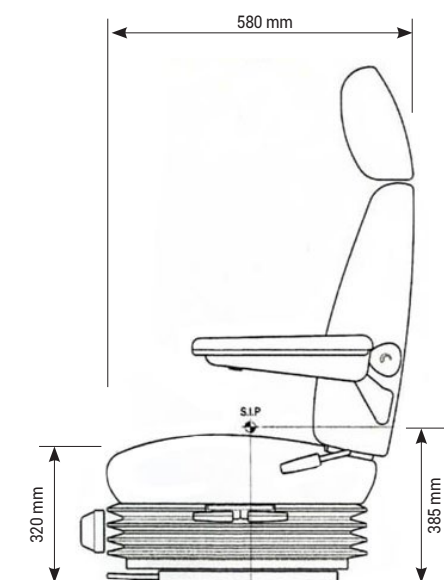

KAB SEATING 11T4 - PVC

Réf. **83101730**

CVG
KAB / Seating

DESCRIPTIF

Suspension mécanique

Course de suspension de 80 mm

Réglage du poids de 50 à 120 Kg

Réglage mécanique des lombaires

Réglage longitudinale de 150 mm

Réglage en hauteur de 120 mm

Revêtement PVC

OPTIONS Ceinture 2 points (ventrale), accoudoirs, appui-tête, embase pivotante, contacteur de présence, housse de protection sur-mesure.