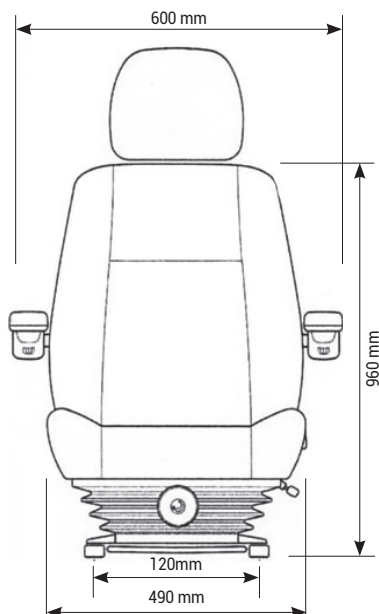

KAB SEATING 11T4 - PVC

Réf. **83101730**

CVG
KAB / Seating

DESCRIPTIF

Suspension mécanique

Course de suspension de 80 mm

Réglage du poids de 50 à 120 Kg

Réglage mécanique des lombaires

Réglage longitudinale de 150 mm

Réglage en hauteur de 120 mm

Revêtement PVC

OPTIONS Ceinture 2 points (ventrale), accoudoirs, appui-tête, embase pivotante, contacteur de présence, housse de protection sur-mesure.