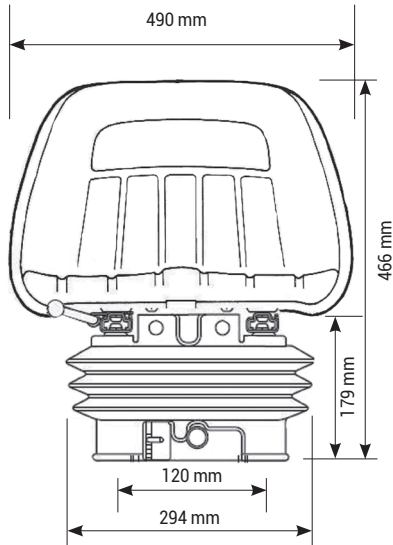

KAB SEATING

15P2

Réf. 83101828

DESCRIPTIF

- Suspension pneumatique 12 ou 24 volts
- Course de suspension de 80 mm
- Réglage longitudinale de 150 mm
- Réglage du poids de 50 à 120 Kg
- Rainures de ventilation et de drainage de surface
- Trous de drainage