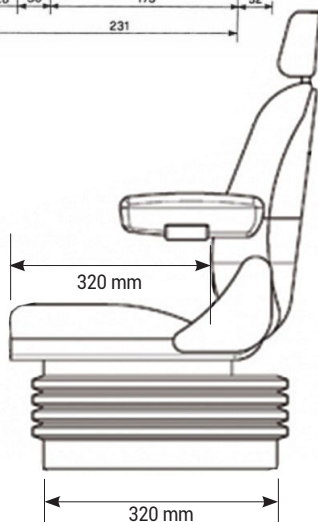

COBO GT60 M91

Réf. 83800007

DESCRIPTIF

Suspension mécanique
Course de suspension de 100 mm
Réglage longitudinale de 150 mm
Coque entière fixe
Réglage en hauteur de 80 mm
Réglage du poids de 50 à 120 Kg

OPTIONS