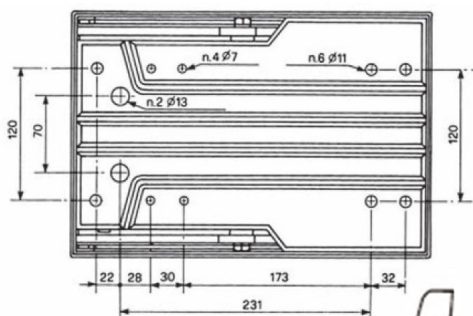

COBO GT60 M91

Réf. 83800007

DESCRIPTIF

Suspension mécanique
Course de suspension de 100 mm
Réglage longitudinale de 150 mm
Coque entière fixe
Réglage en hauteur de 80 mm
Réglage du poids de 50 à 120 Kg

OPTIONS