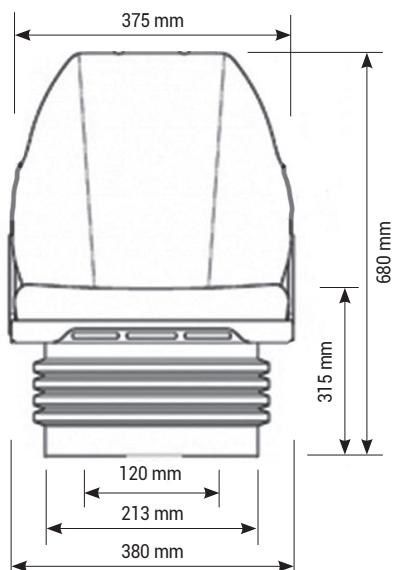

COBO GT60 M91

Réf. 83800007

DESCRIPTIF

Suspension mécanique
Course de suspension de 100 mm
Réglage longitudinale de 150 mm
Coque entière fixe
Réglage en hauteur de 80 mm
Réglage du poids de 50 à 120 Kg

OPTIONS