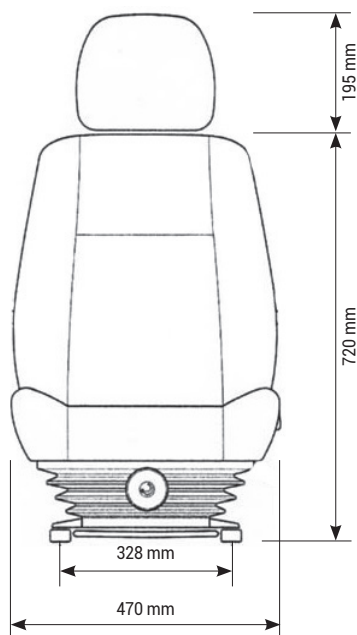

UNITEDSEATS LGV35/C4

Réf. 83301022

DESCRIPTIF

Suspension pneumatique

Course de suspension de 50 mm

Compresseur intégré de 12 ou 24 volts

Réglage du poids de 50 à 125 Kg

Réglage longitudinale de 180 mm

Support mécanique des lombaires

Dossier haut réglable

Revêtement tissu

OPTIONS

Ceinture 2 points (ventrale), accoudoirs, appui-tête, contacteur de présence, kit montage Joystick, embase pivotante, chauffage, housse de protection sur-mesure, revêtement PVC.