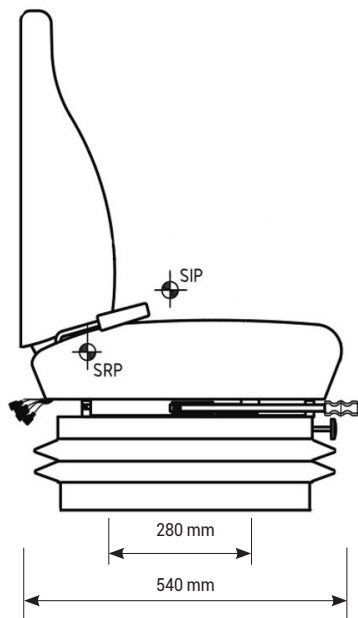

UNITEDSEATS LGV35/C4

Réf. 83301022

DESCRIPTIF

Suspension pneumatique

Course de suspension de 50 mm

Compresseur intégré de 12 ou 24 volts

Réglage du poids de 50 à 125 Kg

Réglage longitudinale de 180 mm

Support mécanique des lombaires

Dossier haut réglable

Revêtement tissu

OPTIONS

Ceinture 2 points (ventrale), accoudoirs, appui-tête, contacteur de présence, kit montage Joystick, embase pivotante, chauffage, housse de protection sur-mesure, revêtement PVC.