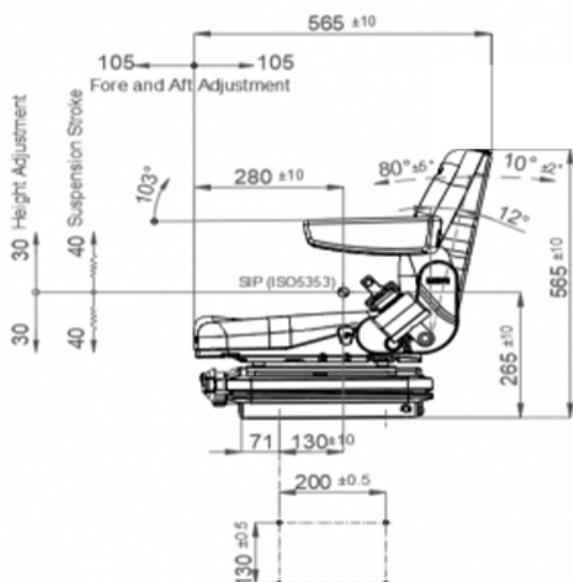

# AZUR BASIC 40S PVC

Réf. **83180008**

## DESCRIPTIF

- Siège à coque entière
- Dossier fixe
- Réglage longitudinal des glissières de 210 mm
- Réglage du poids jusqu'à 150 Kg
- Suspension mécanique étroite
- Course de suspension 80 mm
- Réglage de la hauteur 60 mm
- Revêtement simili cuir
- Ceinture de sécurité à enrouleur 2 points
- Siège homologué EU 1322/2014 Annexe XIV, Class I, II ECE R16.08 ISO 3795 ISO7096, EM2, EM3, EM4, EM5, EM6, EM8, EM9