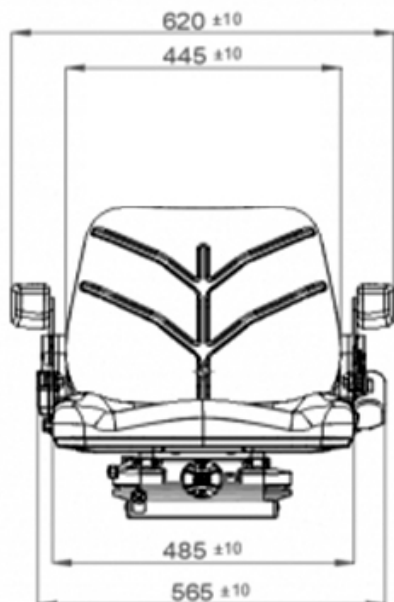

# AZUR BASIC 40S PVC

Réf. **83180008**

## DESCRIPTIF

- Siège à coque entière
- Dossier fixe
- Réglage longitudinal des glissières de 210 mm
- Réglage du poids jusqu'à 150 Kg
- Suspension mécanique étroite
- Course de suspension 80 mm
- Réglage de la hauteur 60 mm
- Revêtement simili cuir
- Ceinture de sécurité à enrouleur 2 points
- Siège homologué EU 1322/2014 Annexe XIV, Class I, II ECE R16.08 ISO 3795 ISO7096, EM2, EM3, EM4, EM5, EM6, EM8, EM9