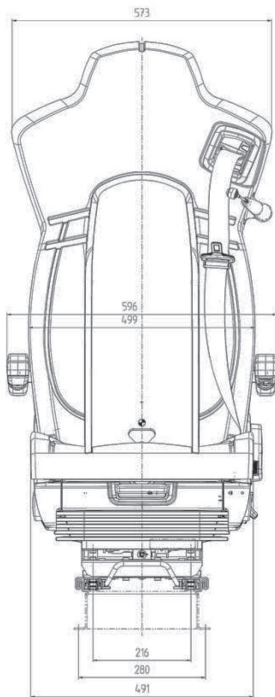

ISRI 6860/875 NTS2

Réf. **83200005**

*Micro non fourni

DESCRIPTIF

Suspension pneumatique avec réglage automatique intégrée

Réglage du poids manuel de 50 à 150 Kg

Réglage de la hauteur avec fonction mémoire

Dossier haut avec appui-tête intégré