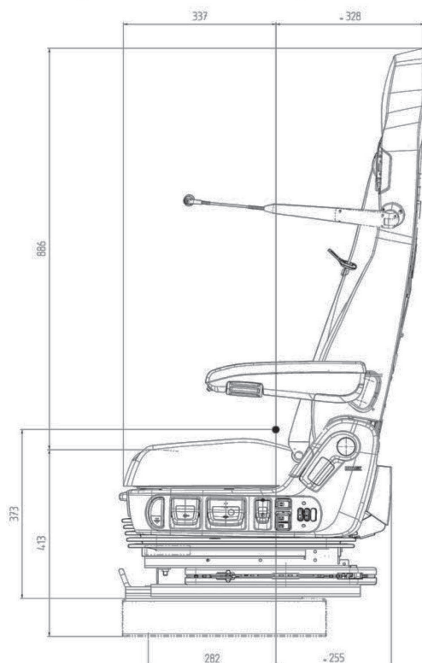

ISRI 6860/875 NTS2

Réf. **83200005**

*Micro non fourni

DESCRIPTIF

Suspension pneumatique avec réglage automatique intégrée

Réglage du poids manuel de 50 à 150 Kg

Réglage de la hauteur avec fonction mémoire

Dossier haut avec appui-tête intégré

Réglage des épaules (Kyfose)

Réglage de l'inclinaison du dossier

Amortisseur réglable contenu

Soutien lombaire et latéral pneumatique

Réglage horizontal

Coussin d'assise réglable en profondeur

IPS : Soutien lombaire pneumatique et côtés