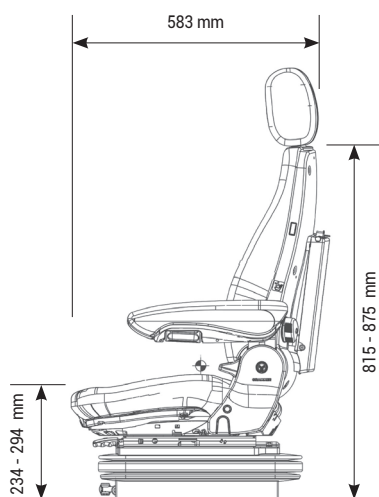

GRAMMER ACTIMO M MSG85/722

Réf. 83190002

DESRIPTIF

- Suspension Mécanique
- Support lombaire mécanique
- Réglage du poids manuel de 50 à 130 Kg
- Course de suspension de 100 mm
- Réglage en hauteur de 60 mm
- Réglage de la profondeur d'assise
- Revêtement tissu Jaune-noir

OPTIONS

Ceintures 2, 3 ou 4 points, accoudoirs, appui-tête, porte document, embase pivotante, assise chauffante, housse de protection sur-mesure.

RÉF. :

Constructeur : 1294547 / 1301160

Azur Siège
FRANCE

ZA la Combe - 83690 Salernes
azursiegefrance@yahoo.com