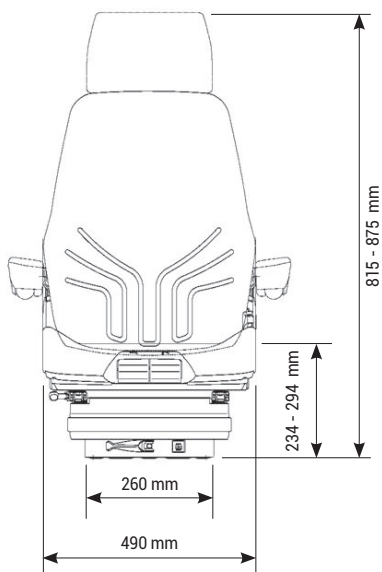

GRAMMER ACTIMO M MSG85/722

Réf. 83190002

DESRIPTIF

- Suspension Mécanique
- Support lombaire mécanique
- Réglage du poids manuel de 50 à 130 Kg
- Course de suspension de 100 mm
- Réglage en hauteur de 60 mm
- Réglage de la profondeur d'assise
- Revêtement tissu Jaune-noir