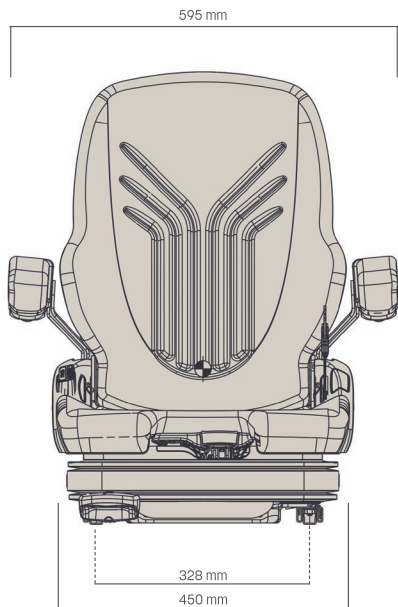

GRAMMER PRIMO XXL MSG75GL/522

Réf. 83190009

DESCRIPTIF

- Suspension pneumatique basse fréquence
- Course de suspension 210 mm
- Compresseur intégré de 12 ou 24 volts
- Réglage manuel du poids de 45 à 170 Kg
- Réglage longitudinale de 210 mm
- Support lombaire mécanique
- Réglage de l'inclinaison du dossier -5° +30°
- Contacteur de présence
- Ceinture 2 points (ventrale)
- Conforme ISO 6683 pour engins de terrassement