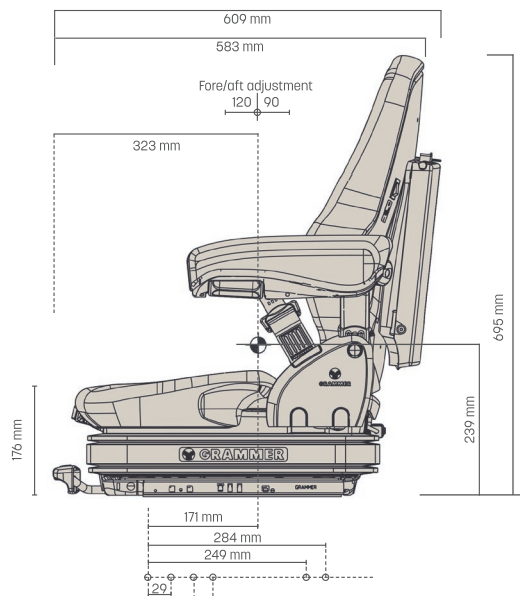

GRAMMER PRIMO XXL MSG75GL/522

Réf. 83190009

DESCRIPTIF

- Suspension pneumatique basse fréquence
- Course de suspension 210 mm
- Compresseur intégré de 12 ou 24 volts
- Réglage manuel du poids de 45 à 170 Kg
- Réglage longitudinale de 210 mm
- Support lombaire mécanique
- Réglage de l'inclinaison du dossier -5° +30°
- Contacteur de présence
- Ceinture 2 points (ventrale)
- Conforme ISO 6683 pour engins de terrassement

OPTIONS	Revêtement PVC, suspension horizontale, accoudoirs, embase pivotante, chauffage de siège.
RÉF. :	Constructeur : 1293476 / article : 1303464

Azur Siège
FRANCE

ZA la Combe - 83690 Salernes
azursiegefrance@yahoo.com