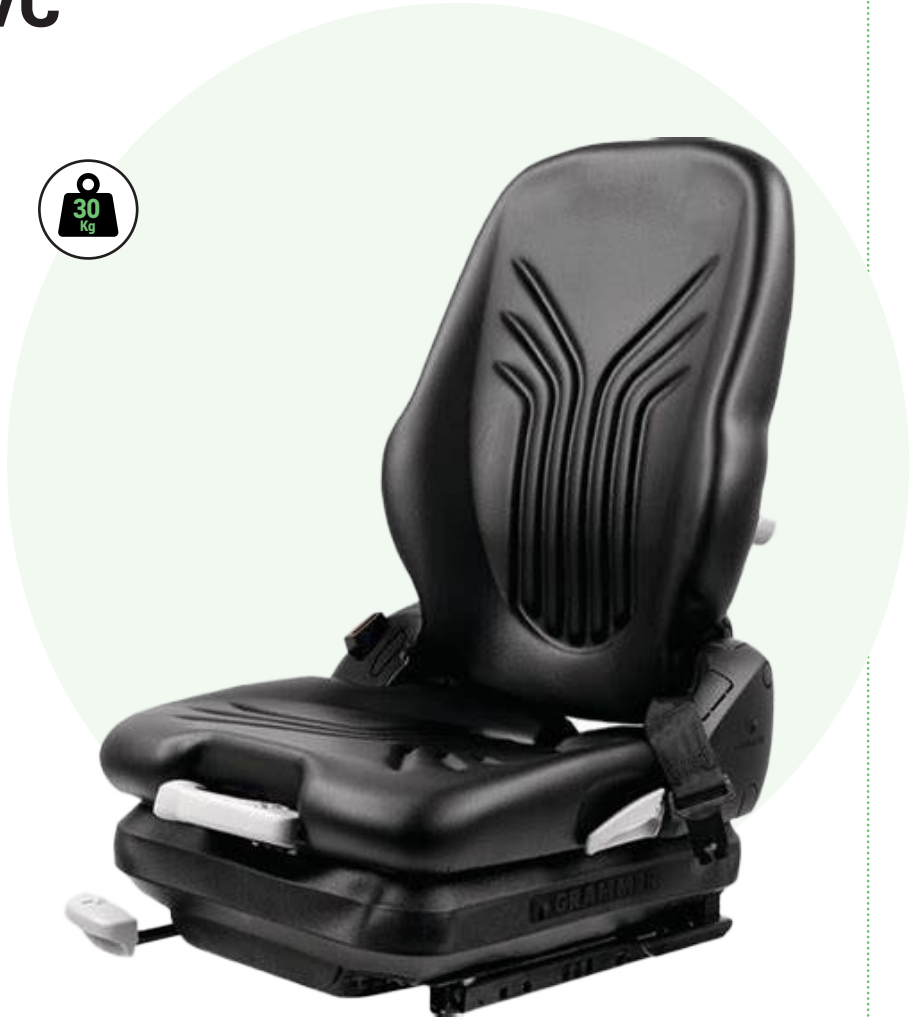

GRAMMER PRIMO XXM - PVC MSG65/522

Réf. **83190088**

DESCRIPTIF

- Suspension mécanique
- Course de suspension de 80 mm
- Soutien lombaire mécanique
- Réglage du poids de 45 à 170 Kg
- Réglage longitudinale de 210 mm
- Contacteur de présence
- Ceinture 2 points (ventrale)
- Conforme ISO 6683 pour les engins de terrassement

OPTIONS	Accoudoirs, suspension horizontale, embase pivotante, chauffage de siège, kit adaptation joystick, revêtement tissu.
RÉF. :	Constructeur : 1106231