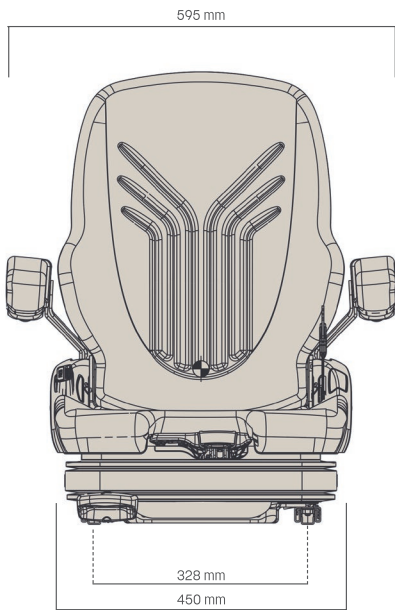

GRAMMER PRIMO XXM - PVC MSG65/522

Réf. **83190088**

DESCRIPTIF

- Suspension mécanique
- Course de suspension de 80 mm
- Soutien lombaire mécanique
- Réglage du poids de 45 à 170 Kg
- Réglage longitudinale de 210 mm
- Contacteur de présence
- Ceinture 2 points (ventrale)
- Conforme ISO 6683 pour les engins de terrassement