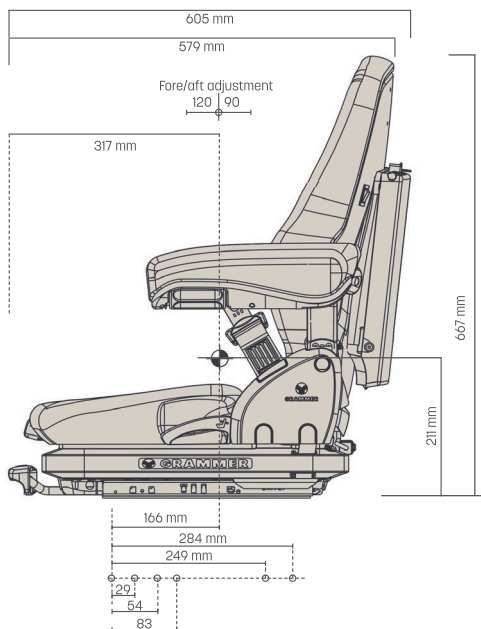

GRAMMER PRIMO XXM - PVC MSG65/522

Réf. **83190088**

DESCRIPTIF

- Suspension mécanique
- Course de suspension de 80 mm
- Soutien lombaire mécanique
- Réglage du poids de 45 à 170 Kg
- Réglage longitudinale de 210 mm
- Contacteur de présence
- Ceinture 2 points (ventrale)
- Conforme ISO 6683 pour les engins de terrassement

OPTIONS	Accoudoirs, suspension horizontale, embase pivotante, chauffage de siège, kit adaptation joystick, revêtement tissu.
RÉF. :	Constructeur : 1106231