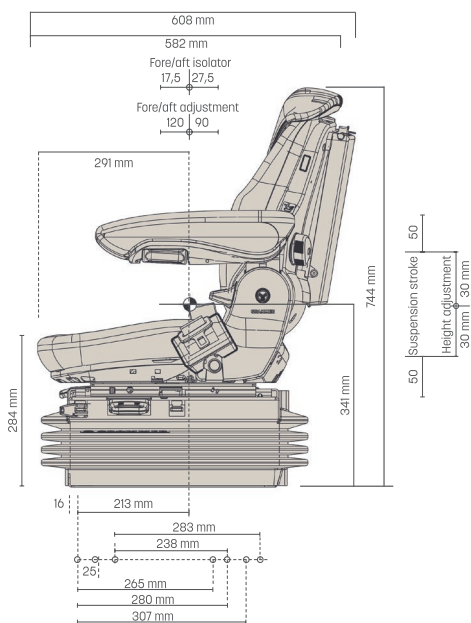

# GRAMMER MAXIMO L MSG95A/721

Réf. **83190457**

## DESCRIPTIF

- Suspension pneumatique avec compresseur 12 volts
- Course de suspension verticale de 100 mm
- Réglage pneumatique de la hauteur de 60 mm en continu
- Réglage du poids automatique de 50 à 130 Kg
- Débattement de la suspension 100 mm
- Réglage longitudinale 210 mm
- Suspension longitudinale et horizontale
- Réglage de la profondeur et inclinaison de l'assise
- Support lombaire mécanique
- Réglage de l'inclinaison du dossier
- Contacteur de présence & ceinture de sécurité 2 points (ventrale)