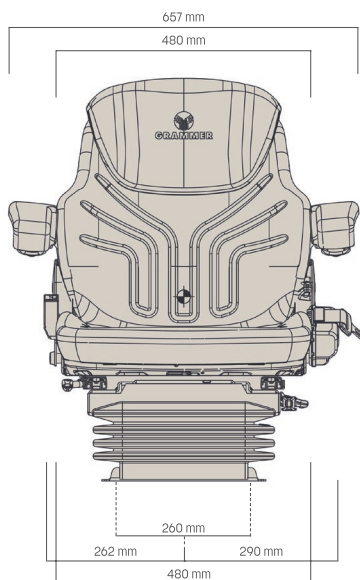

# GRAMMER MAXIMO L MSG95A/721

Réf. **83190457**

## DESCRIPTIF

- Suspension pneumatique avec compresseur 12 volts
- Course de suspension verticale de 100 mm
- Réglage pneumatique de la hauteur de 60 mm en continu
- Réglage du poids automatique de 50 à 130 Kg
- Débattement de la suspension 100 mm
- Réglage longitudinale 210 mm
- Suspension longitudinale et horizontale
- Réglage de la profondeur et inclinaison de l'assise
- Support lombaire mécanique
- Réglage de l'inclinaison du dossier
- Contacteur de présence & ceinture de sécurité 2 points (ventrale)