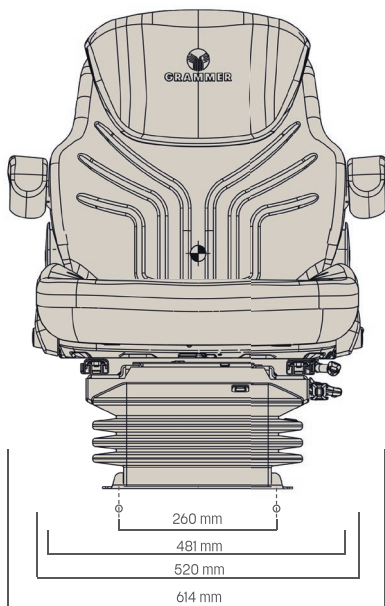

GRAMMER

MAXIMO CONFORT BLACK EDITION MSG95G/721 CHAUFFANT

Réf. **83190461**

DESCRIPTIF

- Suspension pneumatique avec compresseur 12 volts
- Course de suspension de 80 mm
- Réglage du poids semi-automatique de 50 à 130 Kg
- Débattement de la suspension 100 mm
- Réglage longitudinale 210 mm
- Suspension horizontale longitudinale
- Réglage de l'inclinaison du dossier
- Chauffage
- Soutien lombaire mécanique

OPTIONS	Ceinture 2 points (ventrale), accoudoirs pliables & réglable 65 x 270 mm, extension de dossier.
RÉF. :	Constructeur : 1563202 / article : 1567773

Azur Siège
FRANCE

ZA la Combe - 83690 Salernes
azursiegefrance@yahoo.com