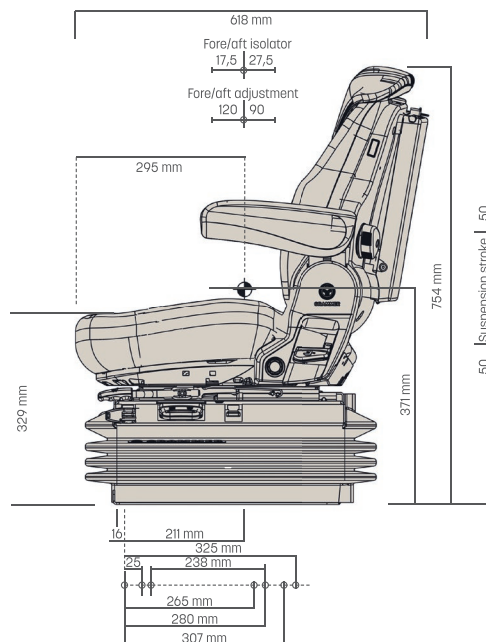

GRAMMER

MAXIMO CONFORT BLACK EDITION MSG95G/721 CHAUFFANT

Réf. **83190461**

DESCRIPTIF

- Suspension pneumatique avec compresseur 12 volts
- Course de suspension de 80 mm
- Réglage du poids semi-automatique de 50 à 130 Kg
- Débattement de la suspension 100 mm
- Réglage longitudinale 210 mm
- Suspension horizontale longitudinale
- Réglage de l'inclinaison du dossier
- Chauffage
- Soutien lombaire mécanique

OPTIONS	Ceinture 2 points (ventrale), accoudoirs pliables & réglable 65 x 270 mm, extension de dossier.
RÉF. :	Constructeur : 1563202 / article : 1567773

Azur Siège
FRANCE

ZA la Combe - 83690 Salernes
azursiegefrance@yahoo.com