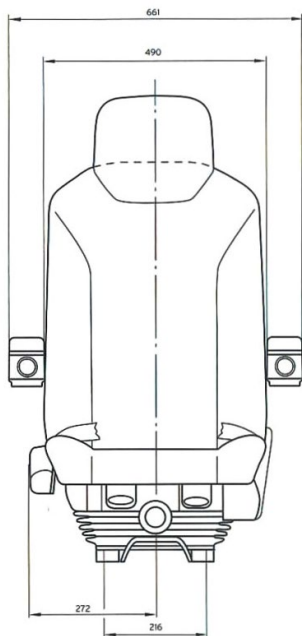

## DESCRIPTIF

Suspension mécanique

Réglage du poids de 50 à 150 Kg

Réglage de la hauteur et de l'inclinaison

Réglage de la longueur, largeur de voie 216 mm

Dossier réglable

Réglage horizontal de 200 mm, verrouillable des deux côtés