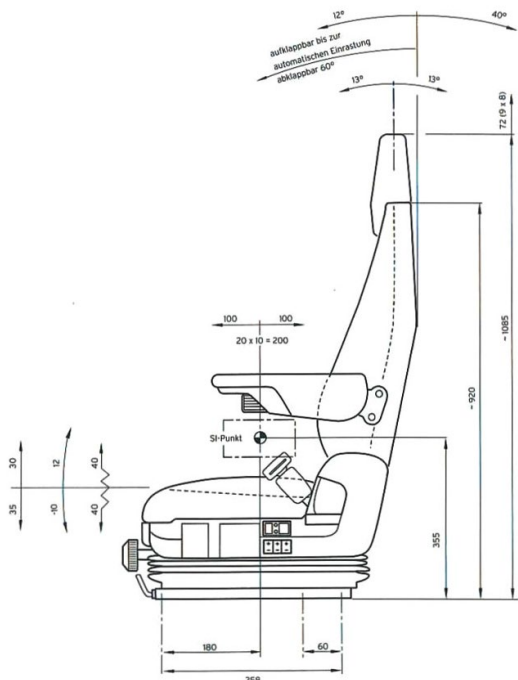

## DESCRIPTIF

Suspension mécanique

Réglage du poids de 50 à 150 Kg

Réglage de la hauteur et de l'inclinaison

Réglage de la longueur, largeur de voie 216 mm

Dossier réglable

Réglage horizontal de 200 mm, verrouillable des deux côtés

Réglage fin de la hauteur et de l'inclinaison, jusqu'à 65 mm

Ceinture de sécurité 2 points (ventrale)

Revêtement textile résistant et respirant