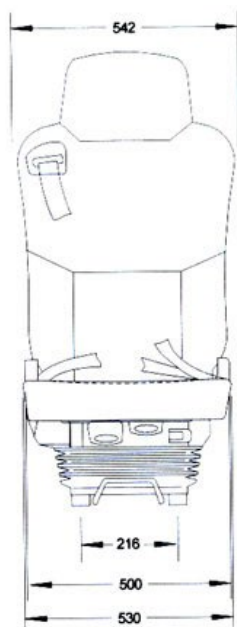

## DESCRIPTIF

- Suspension pneumatique
- Réglage du poids automatique de 50 à 150 Kg
- Réglage de la hauteur
- Course de suspension 100 mm
- Réglage du dossier
- Réglage en hauteur et inclinaison de l'assise
- Amortisseur réglable sur glissière avec double verrouillage
- Ceinture de sécurité 3 points intégré au siège
- Réglage en hauteur avec fonction de mémoire