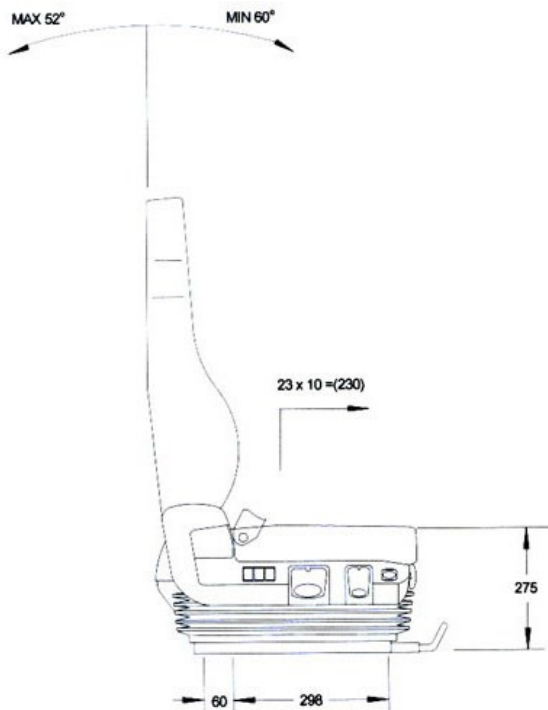

## DESCRIPTIF

- Suspension pneumatique
- Réglage du poids automatique de 50 à 150 Kg
- Réglage de la hauteur
- Course de suspension 100 mm
- Réglage du dossier
- Réglage en hauteur et inclinaison de l'assise
- Amortisseur réglable sur glissière avec double verrouillage
- Ceinture de sécurité 3 points intégré au siège
- Réglage en hauteur avec fonction de mémoire