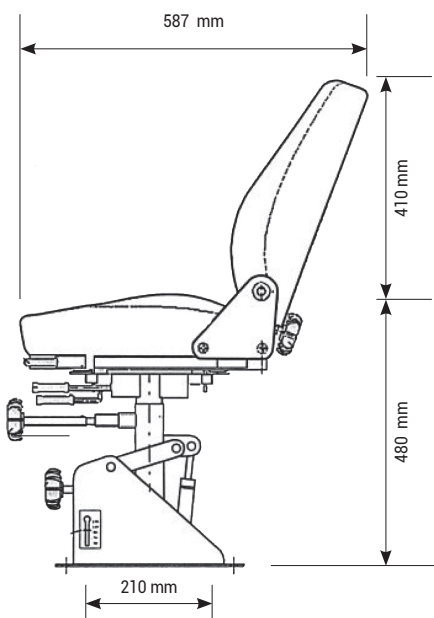

ISRI

4004 / 400 PVC

Réf. 83200000

DESCRIPTIF

Suspension mécanique réglable

Course de suspension de 100mm

Rotation à 360°

Réglage du poids manuel de 50 à 120 Kg

Dossier rabattable vers l'avant et latéral

Réglage de l'angle du dossier

Revêtement en tissu perméable à l'air avec bordure PVC

OPTIONS Ceinture de sécurité 2 points (ventrale), accoudoirs, PVC noir complet, housse de protection sur-mesure.