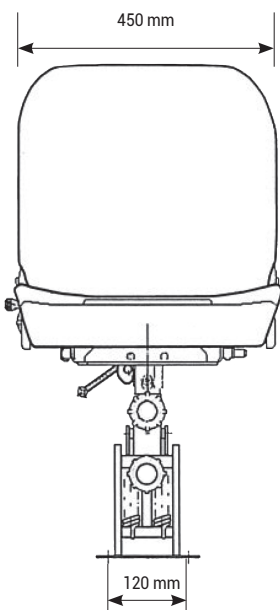

ISRI

4004 / 400 PVC

Réf. 83200000

DESCRIPTIF

Suspension mécanique réglable

Course de suspension de 100mm

Rotation à 360°

Réglage du poids manuel de 50 à 120 Kg

Dossier rabattable vers l'avant et latéral

Réglage de l'angle du dossier

Revêtement en tissu perméable à l'air avec bordure PVC

OPTIONS Ceinture de sécurité 2 points (ventrale), accoudoirs, PVC noir complet, housse de protection sur-mesure.