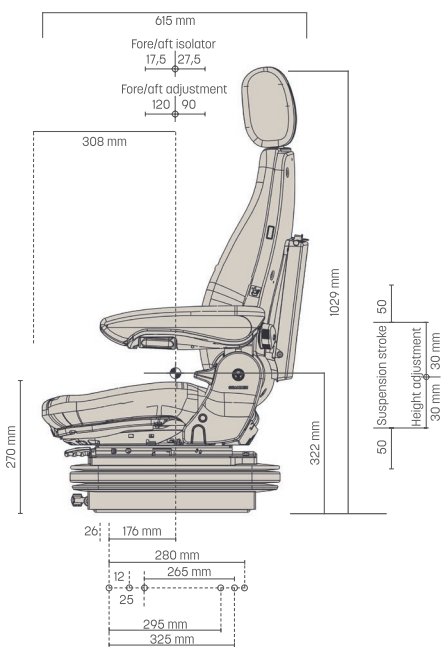

GRAMMER ACTIMO M - PVC MSG85/722

Réf. **83190469**

DESCRIPTIF

- Siège confort à suspension mécanique croisée
- Commandes à l'avant
- Réglage de la hauteur à 3 niveaux, 60 mm
- Réglage électronique automatique du poids de 50 à 130 Kg
- Débattement de la suspension de 100 mm
- Réglage longitudinal de 210 mm
- Écartement des rails : 260 mm
- Réglage de l'inclinaison du dossier
- Réglage de la profondeur et de l'inclinaison de l'assise
- Soutien lombaire mécanique
- Revêtement PVC

OPTIONS	Ceinture 2 points (ventrale), accoudoirs rabattables, Appui-tête réglable, embase pivotante, chauffage, revêtement tissu.
RÉF :	Constructeur : 143734 / article : 1022814