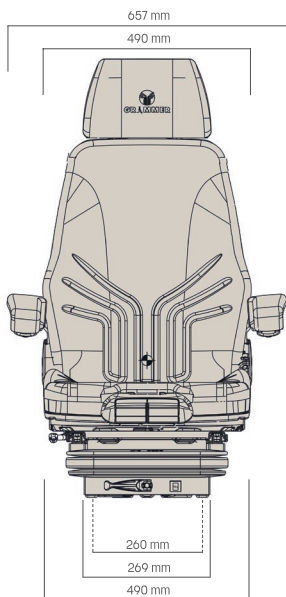

GRAMMER ACTIMO M - PVC MSG85/722

Réf. **83190469**

DESCRIPTIF

- Siège confort à suspension mécanique croisée
- Commandes à l'avant
- Réglage de la hauteur à 3 niveaux, 60 mm
- Réglage électronique automatique du poids de 50 à 130 Kg
- Débattement de la suspension de 100 mm
- Réglage longitudinal de 210 mm
- Écartement des rails : 260 mm
- Réglage de l'inclinaison du dossier
- Réglage de la profondeur et de l'inclinaison de l'assise
- Soutien lombaire mécanique
- Revêtement PVC

OPTIONS	Ceinture 2 points (ventrale), accoudoirs rabattables, Appui-tête réglable, embase pivotante, chauffage, revêtement tissu.
RÉF :	Constructeur : 143734 / article : 1022814