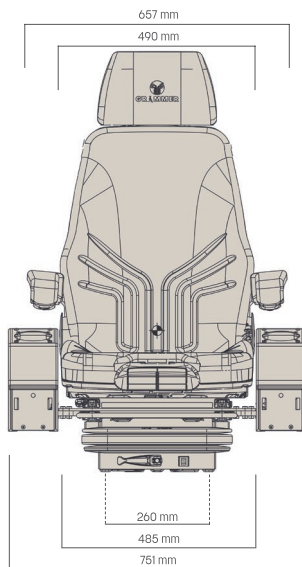

## DESRIPTIF

- Siège confort à suspension mécanique
- Commandes à l'avant
- Support de levier de commande intégrés
- Réglage de la hauteur à 3 niveaux, 60 mm
- Réglage électronique automatique du poids de 50 à 130 Kg
- Débattement de la suspension de 100 mm
- Réglage longitudinal de 210 mm
- Écartement des rails : 260 mm
- Réglage de l'inclinaison du dossier
- Réglage de la profondeur et de l'inclinaison de l'assise
- Soutien lombaire mécanique
- Accoudoirs réglables et rabattable
- Appui-tête réglable
- Revêtement PVC