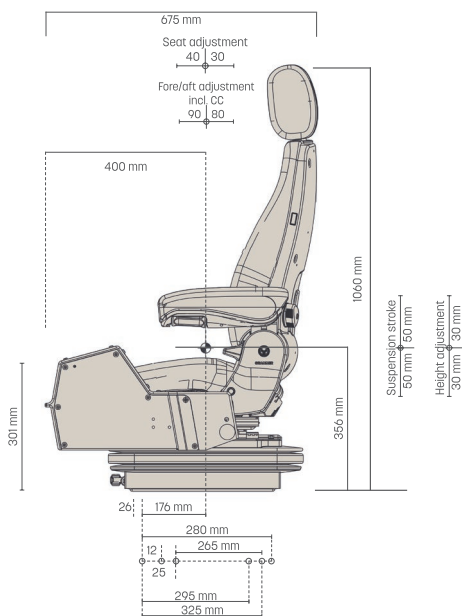

# GRAMMER ACTIMO M - POUR PELLE MSG85/722

Réf. **83190471**

## DESRIPTIF

- Siège confort à suspension mécanique
- Commandes à l'avant
- Support de levier de commande intégrés
- Réglage de la hauteur à 3 niveaux, 60 mm
- Réglage électronique automatique du poids de 50 à 130 Kg
- Débattement de la suspension de 100 mm
- Réglage longitudinal de 210 mm
- Écartement des rails : 260 mm
- Réglage de l'inclinaison du dossier
- Réglage de la profondeur et de l'inclinaison de l'assise
- Soutien lombaire mécanique
- Accoudoirs réglables et rabattable
- Appui-tête réglable
- Revêtement PVC

OPTIONS	Ceinture 2 points (ventrale), embase pivotante, chauffage, joystick, revêtement tissu.
RÉF. :	Constructeur : 1047730 / article : 1049263

**Azur Siège**  
FRANCE

ZA la Combe - 83690 Salernes  
azursiegefrance@yahoo.com