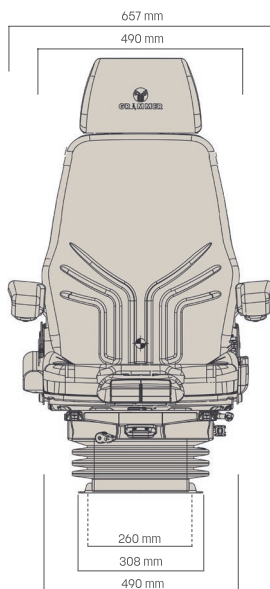

GRAMMER ACTIMO XL MSG95AL/732

Réf. **83190100**

DESCRIPTIF

4- Siège à suspension pneumatique basse fréquence

Compresseur 24 volts intégré

1- Support lombaire mécanique

2- Angle du dossier réglable

3- Sangle de sécurité pour suspension

5- Course de suspension de 5 - 100 mm

6- Suspension horizontale

7- Course de guidage de 210 mm

8- Régulation de poids automatique (APS)

Réglage en hauteur de 80 mm

9- Assise réglable

10- Réglage de l'inclinaison de l'assise

11- Réglage de la profondeur de l'assise

12- Ceinture de sécurité 3 points

Chauffage

Revêtement tissu jaune-noir

OPTIONS Embase pivotante, appui-tête, accoudoirs

RÉF. : Constructeur : 1249955 / article : 1256782