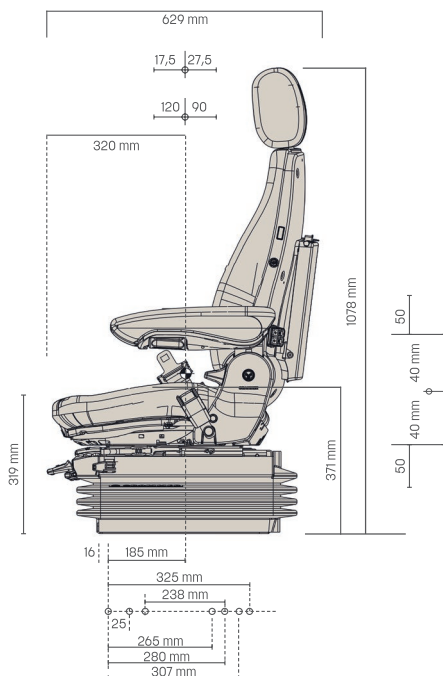

GRAMMER ACTIMO XL MSG95AL/732

Réf. **83190100**

DESCRIPTIF

4- Siège à suspension pneumatique basse fréquence

Compresseur 24 volts intégré

1- Support lombaire mécanique

2- Angle du dossier réglable

3- Sangle de sécurité pour suspension

5- Course de suspension de 5 - 100 mm

6- Suspension horizontale

7- Course de guidage de 210 mm

8- Régulation de poids automatique (APS)

Réglage en hauteur de 80 mm

9- Assise réglable

10- Réglage de l'inclinaison de l'assise

11- Réglage de la profondeur de l'assise

12- Ceinture de sécurité 3 points

Chauffage

Revêtement tissu jaune-noir

OPTIONS Embase pivotante, appui-tête, accoudoirs

RÉF. : Constructeur : 1249955 / article : 1256782