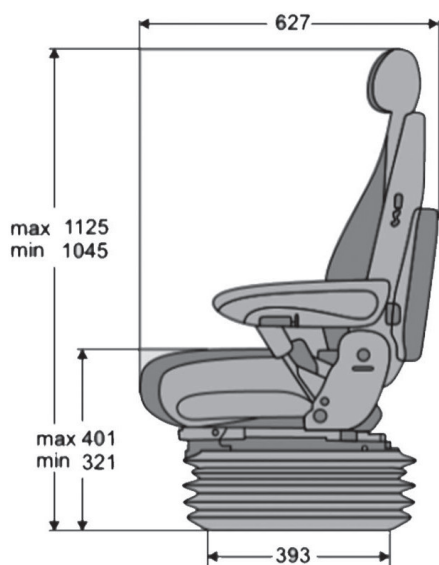

## DESCRIPTIF

- Siège luxueux à suspension pneumatique basse fréquence
- Compresseur 24 volts intégré
- Course de la suspension verticale 100 mm
- Réglage électronique du poids : APS (système de positionnement auto.)
- Réglage pneumatique de la hauteur 80 mm
- Suspension longitudinale et horizontale blocable
- Réglage longitudinale 210 mm
- Réglage de l'inclinaison du dossier
- Soutien lombaire à réglage pneumatique à 2 niveaux
- Réglage de la profondeur et de l'inclinaison de l'assise
- Siège chauffant avec climatisation active
- Système de retenue
- Contacteur de présence
- Porte document
- Éléments de commande à l'avant
- Ceinture de sécurité 2 points (ventrale) Duo-Sensitive