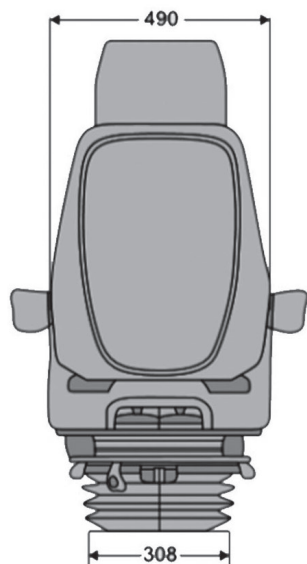

## DESCRIPTIF

- Siège luxueux à suspension pneumatique basse fréquence
- Compresseur 24 volts intégré
- Course de la suspension verticale 100 mm
- Réglage électronique du poids : APS (système de positionnement auto.)
- Réglage pneumatique de la hauteur 80 mm
- Suspension longitudinale et horizontale blocable
- Réglage longitudinale 210 mm
- Réglage de l'inclinaison du dossier
- Soutien lombaire à réglage pneumatique à 2 niveaux
- Réglage de la profondeur et de l'inclinaison de l'assise
- Siège chauffant avec climatisation active
- Système de retenue
- Contacteur de présence
- Porte document
- Éléments de commande à l'avant
- Ceinture de sécurité 2 points (ventrale) Duo-Sensitive