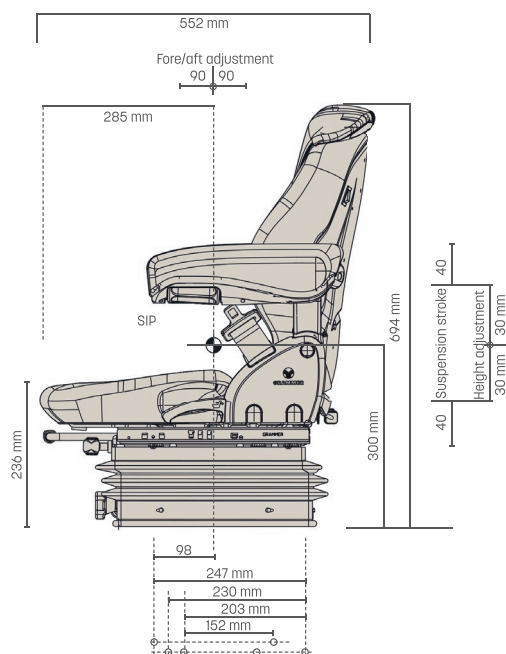

GRAMMER COMPACTO BASIC M MSG83/521

Réf. 83191099

DESCRIPTIF

Suspension mécanique

Inclinaison du dossier

Réglage de la hauteur de 60 mm

Réglage du poids de 50 à 130 kg

Réglage longitudinale de 210 mm

Course de suspension 80 mm

Réglage mécanique du support lombaire

Revêtement tissu

OPTIONS

Accoudoirs, ceinture de sécurité 2 points (ventrale), appui-tête, embase pivotante, revêtement PVC, kit d'installation adapté à votre véhicule.