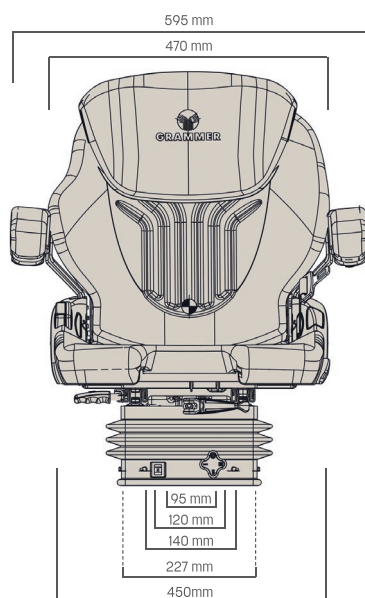

GRAMMER COMPACTO BASIC M MSG83/521

Réf. 83191099

DESCRIPTIF

Suspension mécanique

Inclinaison du dossier

Réglage de la hauteur de 60 mm

Réglage du poids de 50 à 130 kg

Réglage longitudinale de 210 mm

Course de suspension 80 mm

Réglage mécanique du support lombaire

Revêtement tissu

OPTIONS

Accoudoirs, ceinture de sécurité 2 points (ventrale), appui-tête, embase pivotante, revêtement PVC, kit d'installation adapté à votre véhicule.