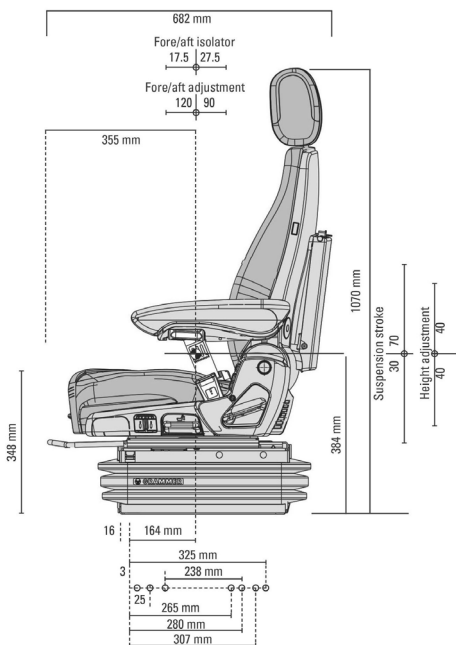

GRAMMER

ACTIMO EVOLUTION 24V. MSG95EL/742 DUMPER

Réf. **83190059**

DESCRIPTIF

- Suspension pneumatique à suspension basse fréquence (compresseur 24 volts)
- Débattement de suspension de 100 mm
- Réglage électronique du poids de 50 à 130 Kg
- Réglage pneumatique de la hauteur de 80 mm
- Amortisseur réglable
- APS : système de positionnement automatique
- Réglage avant/arrière de 210 mm
- Commande montées à gauche ou à l'avant
- Soutien lombaire réglable pneumatique
- Interrupteur de contact
- Profondeur et angle du coussin d'assise réglables
- Commande latérale
- Système climatique actif & chauffage
- Interrupteur de présence de l'opérateur
- Accoudoirs 80 x 380 mm réglables, repliables avec housse de protection
- Boîte à documents
- Appui-tête réglable

OPTIONS Ceinture 2 points (ventrale), embase pivotante 180° ou 360°, console joystick, suspension latérale horizontale.

RÉF. : Constructeur : 1462954 / article : 1537577

Azur Siège
FRANCE

ZA la Combe - 83690 Salernes
azursiegefrance@yahoo.com