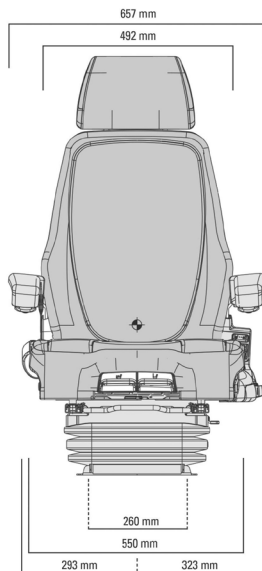

GRAMMER

ACTIMO EVOLUTION 24V. MSG95EL/742 DUMPER

Réf. **83190059**

DESCRIPTIF

- Suspension pneumatique à suspension basse fréquence (compresseur 24 volts)
- Débattement de suspension de 100 mm
- Réglage électronique du poids de 50 à 130 Kg
- Réglage pneumatique de la hauteur de 80 mm
- Amortisseur réglable
- APS : système de positionnement automatique
- Réglage avant/arrière de 210 mm
- Commande montées à gauche ou à l'avant
- Soutien lombaire réglable pneumatique
- Interrupteur de contact
- Profondeur et angle du coussin d'assise réglables
- Commande latérale
- Système climatique actif & chauffage
- Interrupteur de présence de l'opérateur
- Accoudoirs 80 x 380 mm réglables, repliables avec housse de protection
- Boîte à documents
- Appui-tête réglable