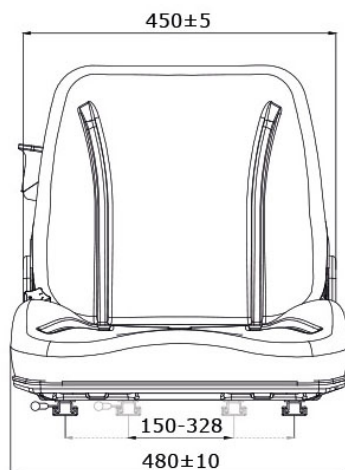

UNITEDSEATS US20

Réf. **83300009**

DESCRIPTIF

Suspension mécanique

Réglage du poids de 60 à 120 Kg

Débattement de suspension de 40 mm

Course du rail coulissant de 150 mm

Dossier réglable

Interrupteur de contact

Glissière réglables en largeur de 150 à 328 mm

Revêtement PVC

OPTIONS

Ceinture 2 points (ventrale), revêtement tissu, radiateur, boîte à documents, revêtement antistatique.

Azur Siège
FRANCE