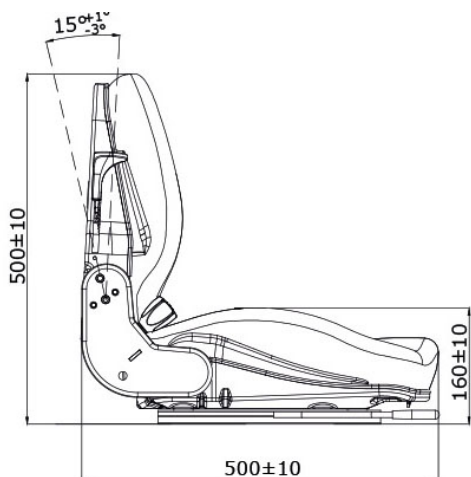

UNITEDSEATS US20

Réf. **83300009**

DESCRIPTIF

Suspension mécanique

Réglage du poids de 60 à 120 Kg

Débattement de suspension de 40 mm

Course du rail coulissant de 150 mm

Dossier réglable

Interrupteur de contact

Glissière réglables en largeur de 150 à 328 mm

Revêtement PVC

OPTIONS

Ceinture 2 points (ventrale), revêtement tissu, radiateur, boîte à documents, revêtement antistatique.

Azur Siège
FRANCE