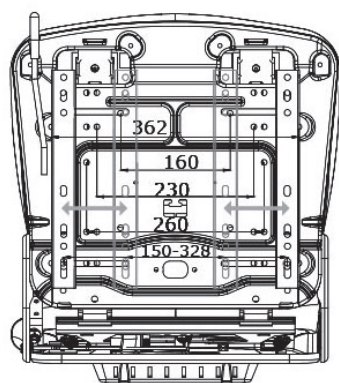

UNITEDSEATS US20

Réf. **83300009**

DESCRIPTIF

Suspension mécanique

Réglage du poids de 60 à 120 Kg

Débattement de suspension de 40 mm

Course du rail coulissant de 150 mm

Dossier réglable

Interrupteur de contact

Glissière réglables en largeur de 150 à 328 mm

Revêtement PVC

OPTIONS

Ceinture 2 points (ventrale), revêtement tissu, radiateur, boîte à documents, revêtement antistatique.

Azur Siège
FRANCE