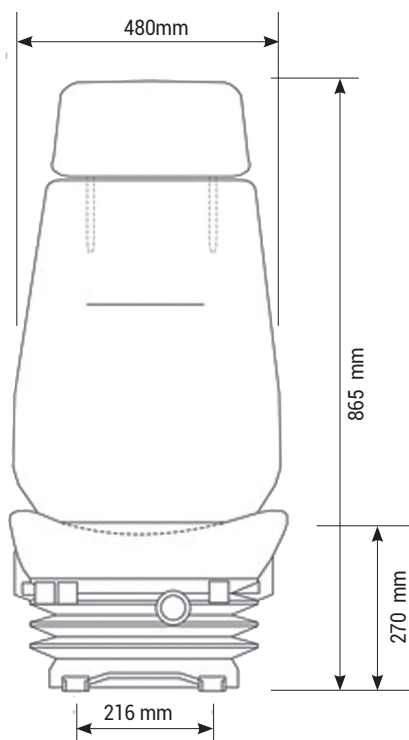

# ISRI 6000/577SK

Réf. 83200006

## DESCRIPTIF

Suspension mécanique  
Course de suspension de 95 mm  
Réglage latérale 180 mm  
Réglage en hauteur et inclinaison 65 mm  
Réglage poids manuel de 40 jusqu'à 130 kg  
Accoudoirs réglable en hauteur de 25 mm  
Console repliable à gauche et fixe à droite  
Préparation pour ceinture  
Revêtement Tissu gris anthracite