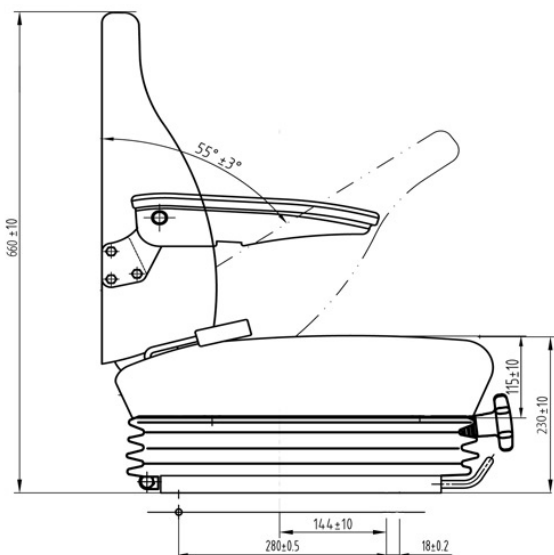

UNITEDSEATS MGV64/C1

Réf. 83301018

*Appui-tête et accoudoirs en options

DESCRIPTIF

- Suspension mécanique
- Course de glissière de 200 mm
- Réglage longitudinale de 150 mm
- Débattement de suspension de 60 mm
- Largeur du siège de 510 mm
- Soutien lombaire
- Dossier réglable
- Réglage du poids de 45 à 145 Kg
- Revêtement tissu

OPTIONS Ceinture 2 points (ventrale), accoudoirs, réglables, rappui-tête, embase pivotante, microcontact (switch) revêtement PVC.

RÉF. Constructeur : US.203310

Azur Siège
FRANCE

ZA la Combe - 83690 Salernes
azursiegefrance@yahoo.com

GAMME COMPLÈTE

Retrouvez l'ensemble de nos sièges, pièces et accessoires sur
www.azursiegefrance.fr ou au **04 22 54 75 30**