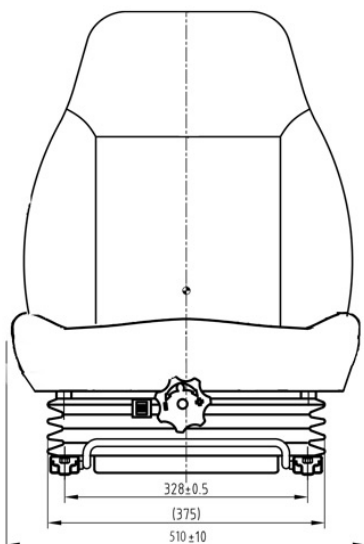

UNITEDSEATS MGV64/C1

Réf. 83301018

*Appui-tête et accoudoirs en options

DESCRIPTIF

- Suspension mécanique
- Course de glissière de 200 mm
- Réglage longitudinale de 150 mm
- Débattement de suspension de 60 mm
- Largeur du siège de 510 mm
- Soutien lombaire
- Dossier réglable
- Réglage du poids de 45 à 145 Kg
- Revêtement tissu

OPTIONS Ceinture 2 points (ventrale), accoudoirs, réglables, rappui-tête, embase pivotante, microcontact (switch) revêtement PVC.

RÉF. Constructeur : US.203310

Azur Siège
FRANCE

ZA la Combe - 83690 Salernes
azursiegefrance@yahoo.com

GAMME COMPLÈTE

Retrouvez l'ensemble de nos sièges, pièces et accessoires sur
www.azursiegefrance.fr ou au **04 22 54 75 30**