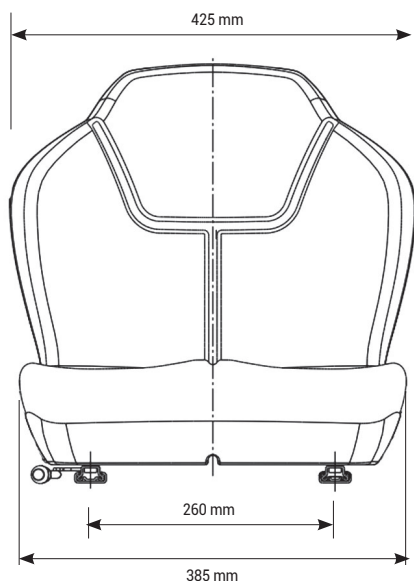

COBO PS40

Réf. 83301012

DESCRIPTIF

Coque entière

Forme ergonomique et enveloppante, réhaussée sur les côtés

Revêtement PVC

OPTIONS

Ceinture 2 points (ventrale), glissières.