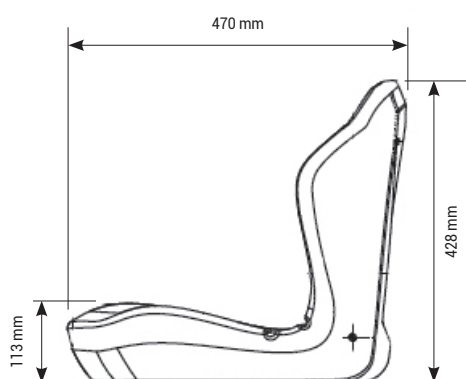

COBO PS40

Réf. 83301012

DESCRIPTIF

Coque entière

Forme ergonomique et enveloppante, réhaussée sur les côtés

Revêtement PVC

OPTIONS

Ceinture 2 points (ventrale), glissières.