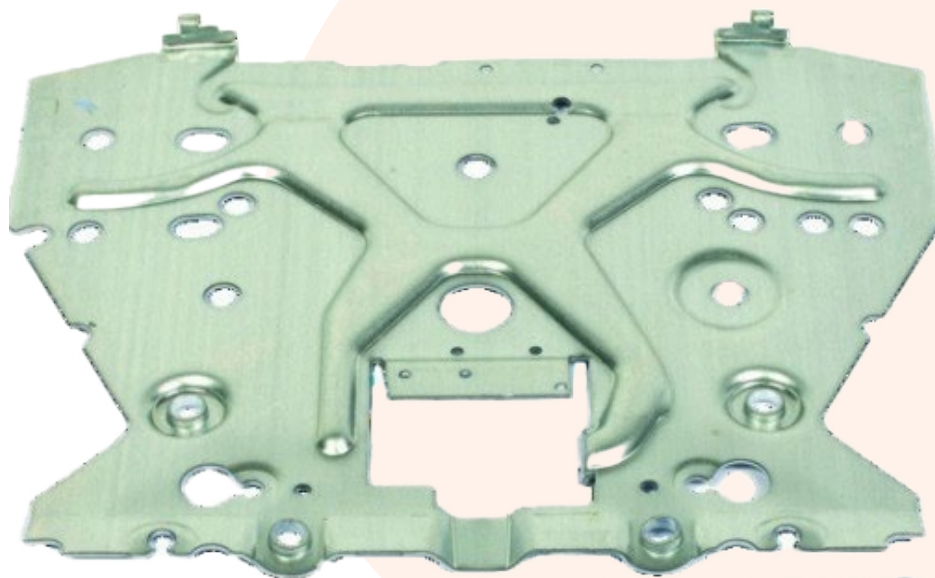

GRAMMER

CONTACTEUR DE PRÉSENCE

GRAMMER MAXIMO / ACTIMO

Réf. **83190085**

DESCRIPTIF

Contacteur de présence comprend plusieurs éléments

Plaque avec accessoires de fixation

Convient aux sièges GRAMMER :

- Maximo Professionnel
- Confort
- Confort Plus
- Black Edition

Réf. constructeur : 1201989

Azur Sièges
FRANCE

ZA la Combe - 83690 Salernes
azursiegefrance@yahoo.com

GAMME COMPLÈTE

Retrouvez l'ensemble de nos sièges, pièces et accessoires sur
www.azursiegefrance.fr ou au **04 22 54 75 30**