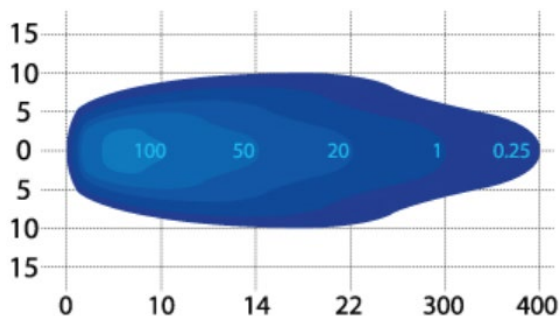

AZUR

PHARE DE TRAVAIL CARRÉ

6LED / 3000LM

Réf. **83950002**

Diagramme lumineux :

DESCRIPTIF

Eclairage longue portée 6 LED

3000 LM

Livré avec faisceau de 30 cm

30 Watt

IP68

Largeur : 101 mm

Hauteur : 120 mm

Profondeur : 70 mm

12 - 24 Volts

T° d'utilisation : -40 à +105°