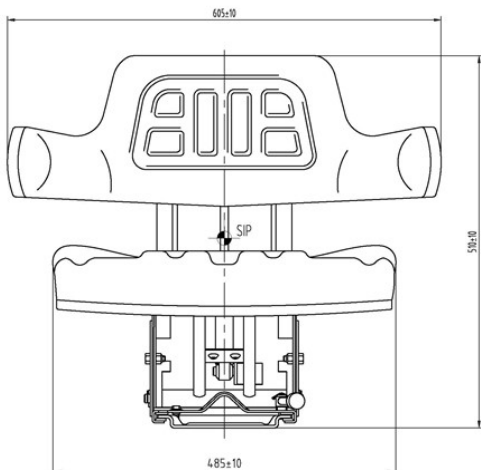

## DESCRIPTIF

- Suspension mécanique sur piédestal arrière
- Réglage de poids de 50 à 120 Kg
- Débattement des suspensions 80 mm
- Course du rail coulissant de 150 mm
- PVC noir très résistant
- Largeur d'assise de 485 mm
- Points de fixation de la ceinture de sécurité
- Coussin de dossier avec accoudoirs intégrés
- Plaque de montage réglable vario