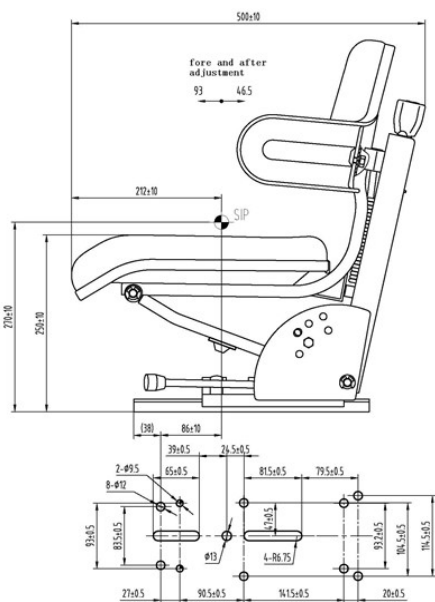

# AZUR 57S

Réf. **83301036**

## DESCRIPTIF

- Suspension mécanique sur piédestal arrière
- Réglage de poids de 50 à 120 Kg
- Débattement des suspensions 80 mm
- Course du rail coulissant de 150 mm
- PVC noir très résistant
- Largeur d'assise de 485 mm
- Points de fixation de la ceinture de sécurité
- Coussin de dossier avec accoudoirs intégrés
- Plaque de montage réglable vario

OPTIONS	
	Ceinture de sécurité 2 points.