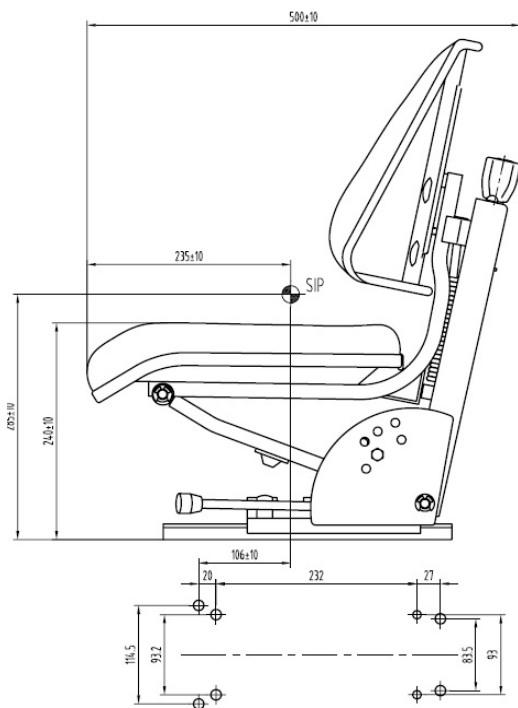

UNITEDSEATS

**T700**

Réf. **83301037**

**DESCRIPTIF**

- Suspension mécanique sur socle arrière
- Réglage de poids de 50 à 120 Kg
- Débattement des suspensions 80 mm
- Course du rail coulissant de 150 mm
- PVC noir très résistant
- Largeur d'assise de 485 mm
- Points de fixation de la ceinture de sécurité
- Coussin à dossier plat
- Plaque de montage réglable vario