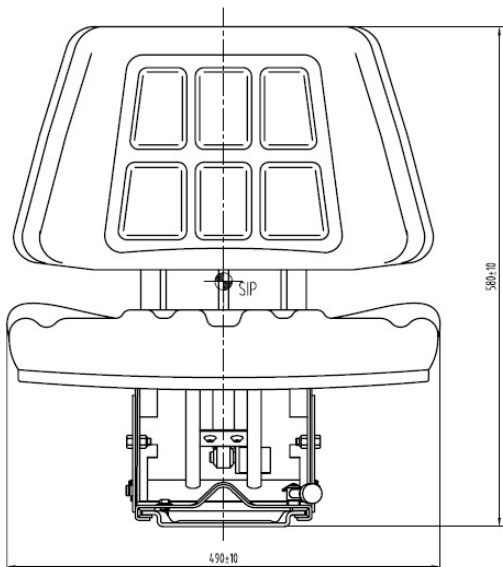

UNITEDSEATS

**T700**

Réf. **83301037**

**DESCRIPTIF**

- Suspension mécanique sur socle arrière
- Réglage de poids de 50 à 120 Kg
- Débattement des suspensions 80 mm
- Course du rail coulissant de 150 mm
- PVC noir très résistant
- Largeur d'assise de 485 mm
- Points de fixation de la ceinture de sécurité
- Coussin à dossier plat
- Plaque de montage réglable vario