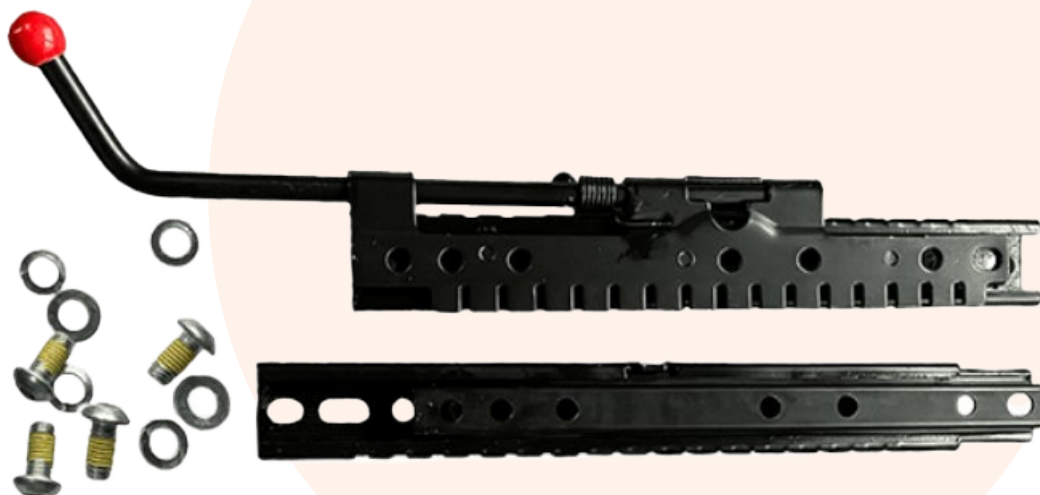

KABSEATING JEU DE GLISSIÈRES TYPE P6

Réf. **83401746**

DESCRIPTIF

Accessoire pour siège

Jeu de 2 glissières pour siège type P6

Livré avec éléments de fixation

Pièce détachée neuve

Azur Sièges
FRANCE