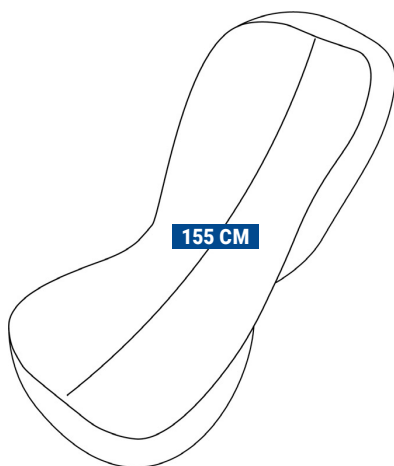

AZUR SIÈGE HOUSSE UNIVERSELLE PL

Réf. **83501068**

DESCRIPTIF

Convient pour chauffeur et passager Maximo & Grammer Primo

S'adapte aux sièges poids-lourds, utilitaires, TP

Avec appui-tête amovible

Avec appui-tête incorporé sauf ceux ayant cette forme de dossier

Avec ou sans ceinture sur dossier

Avec ou sans accoudoir

Partie centrale en Jean noir

Bordure en simili noir