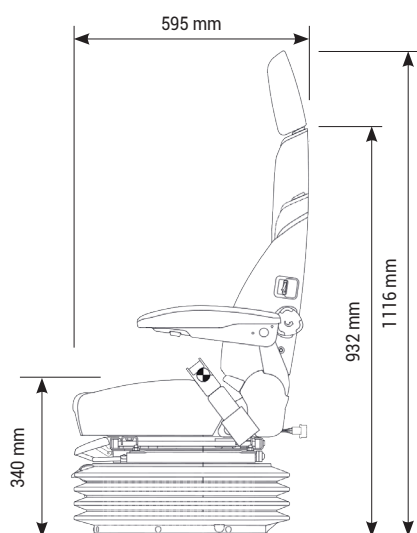

KAB SEATING 85K4

Réf. 83101726

DESCRIPTIF

Suspension pneumatique 12 ou 24 volts

Suspension longitudinal

Support lombaire mécanique

Réglage automatique de 50 à 175Kg ajustable

Réglage d'inclinaison et de profondeur d'assise

OTR (Réglage automatique)

Isolateur avant/arrière

Interrupteur de présence opérateur

Siège chauffant

OPTIONS

Ceintures 2, 3 et 4 points, embase pivotante, accoudoirs réglables, appui-tête, contacteur de présence, housse de protection sur-mesure.