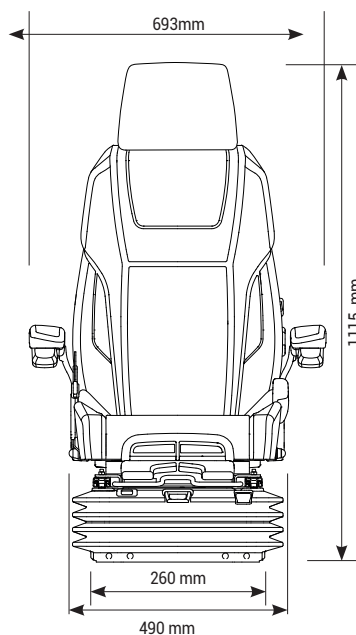

KAB SEATING 85K4

Réf. 83101726

DESCRIPTIF

Suspension pneumatique 12 ou 24 volts

Suspension longitudinal

Support lombaire mécanique

Réglage automatique de 50 à 175Kg ajustable

Réglage d'inclinaison et de profondeur d'assise

OTR (Réglage automatique)

Isolateur avant/arrière

Interrupteur de présence opérateur

Siège chauffant

OPTIONS

Ceintures 2, 3 et 4 points, embase pivotante, accoudoirs réglables, appui-tête, contacteur de présence, housse de protection sur-mesure.