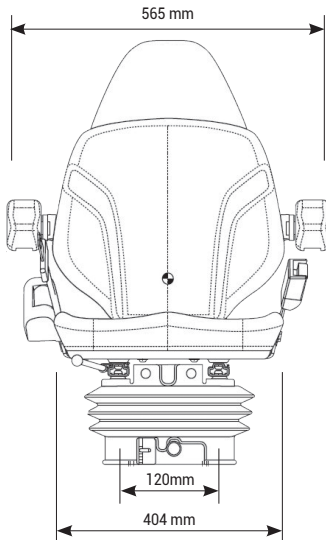

KAB SEATING 11P6 - PVC

Réf. 83101750

CVG
KAB / Seating

DESCRIPTIF

Suspension mécanique

Course de suspension de 80 mm à 150 mm

Réglage du poids de 50 à 120 Kg

Réglage longitudinale de 150 mm