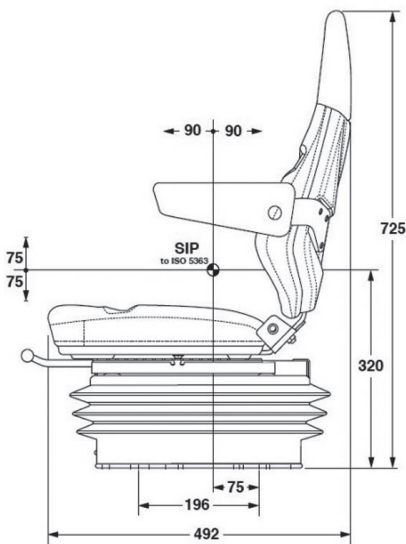

KAB SEATING 11P6 - PVC

Réf. 83101750

CVG
KAB / Seating

DESCRIPTIF

Suspension mécanique

Course de suspension de 80 mm à 150 mm

Réglage du poids de 50 à 120 Kg

Réglage longitudinale de 150 mm

Garniture en polyvinyle noir

OPTIONS Ceinture 2 points (ventrale), accoudoirs, contacteur de sécurité, embase pivotante, extension de dossier, housse de protection .

Azur Sièges
FRANCE

ZA la Combe - 83690 Salernes
azursiegefrance@yahoo.com