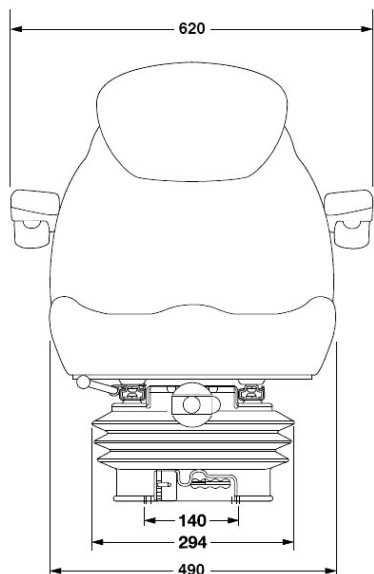

KAB SEATING

11E6

Réf. 83101805

CVG  
KAB / Seating

#### DESCRIPTIF

Suspension mécanique

Course de suspension de 80 mm

Réglage de la hauteur et du dossier

Réglage longitudinale de 150 mm

Réglage du poids de 50 à 120 Kg

Revêtement tissu