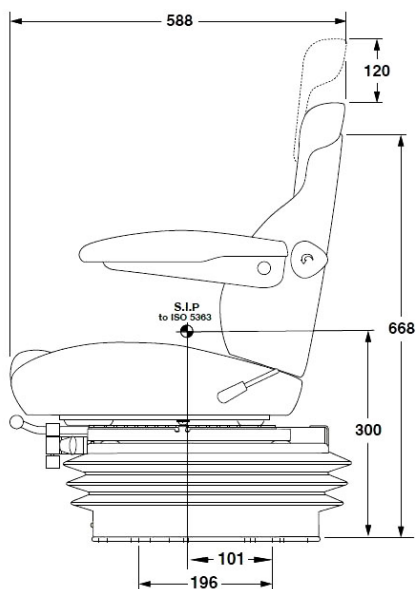

KAB SEATING

11E6

Réf. 83101805

CVG  
KAB / Seating

#### DESCRIPTIF

Suspension mécanique

Course de suspension de 80 mm

Réglage de la hauteur et du dossier

Réglage longitudinale de 150 mm

Réglage du poids de 50 à 120 Kg

Revêtement tissu